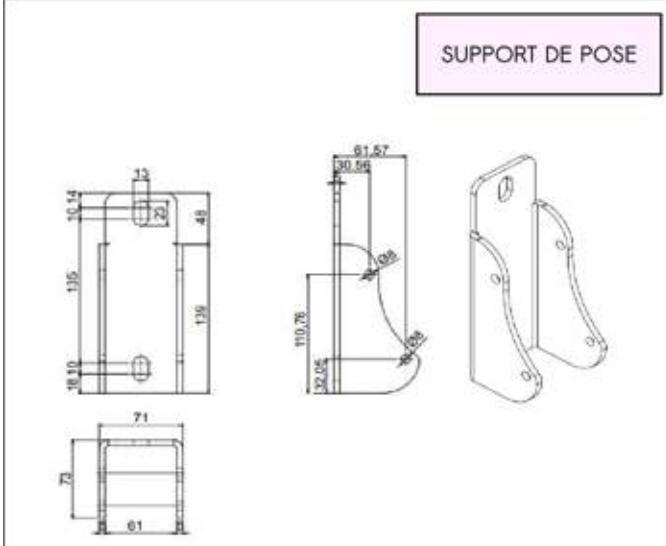

DIMENSION MA (mm) ET POIDS (kg)	SIRIO	
Largeur (mm)	6000	12000
Avancée (mm)	5000	5000
Poids approximatif (kg)	~ 160	-
Tube d'enroulement alu (Ø)	110	-

LAMBREQUIN ENROULABLE EN OPTION (TREUIL UNIQUEMENT)