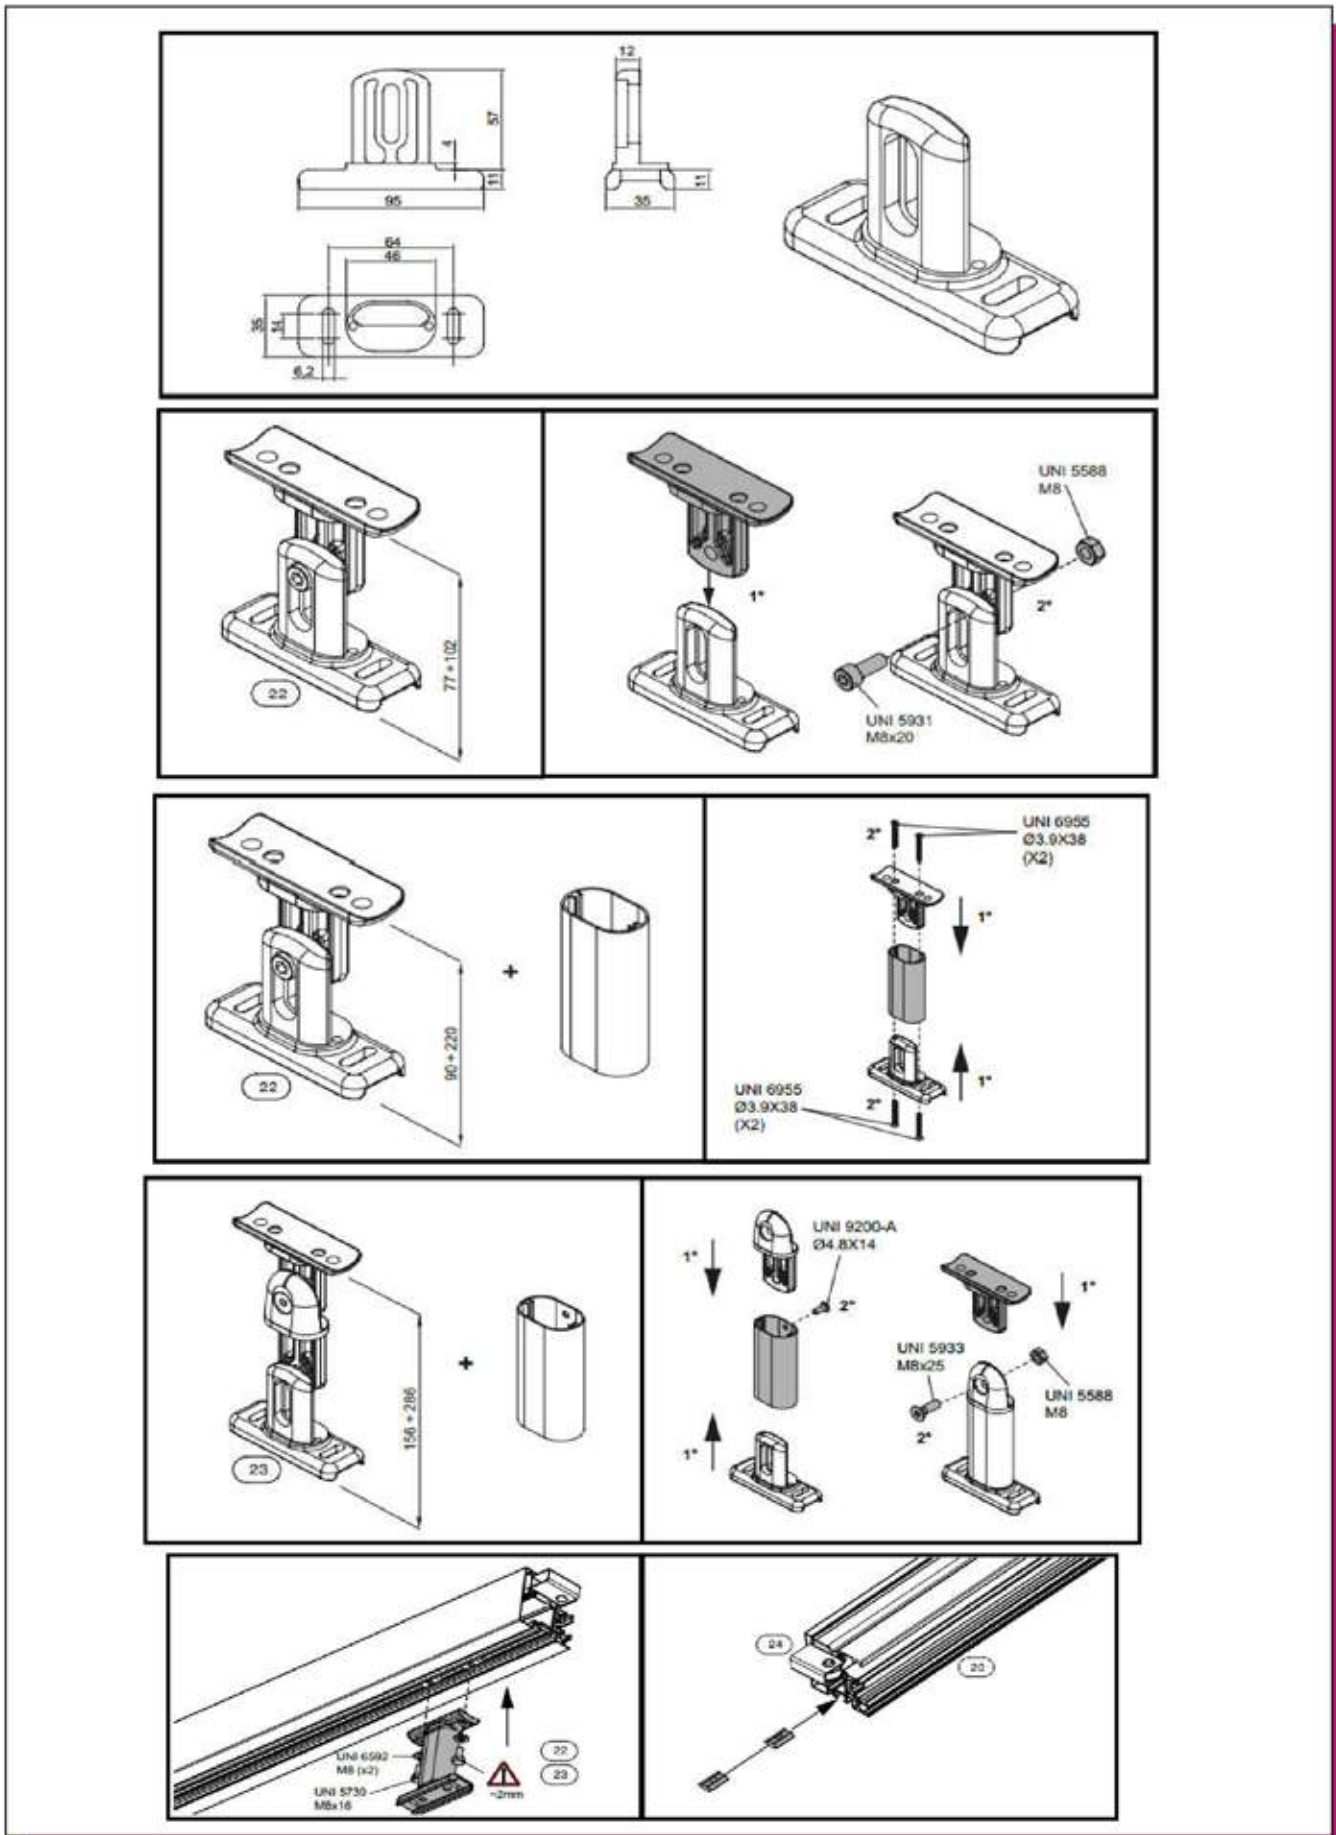

SIRIO TOITURE VERANDA