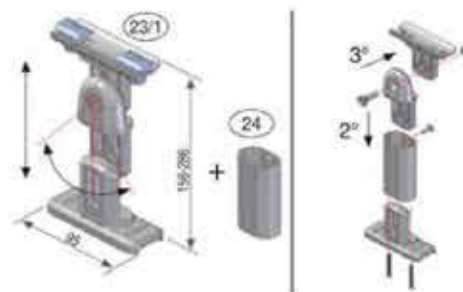

PIED À RÉGLAGE LATÉRAL (8 - 28 mm)
HAUTEUR 69 mm