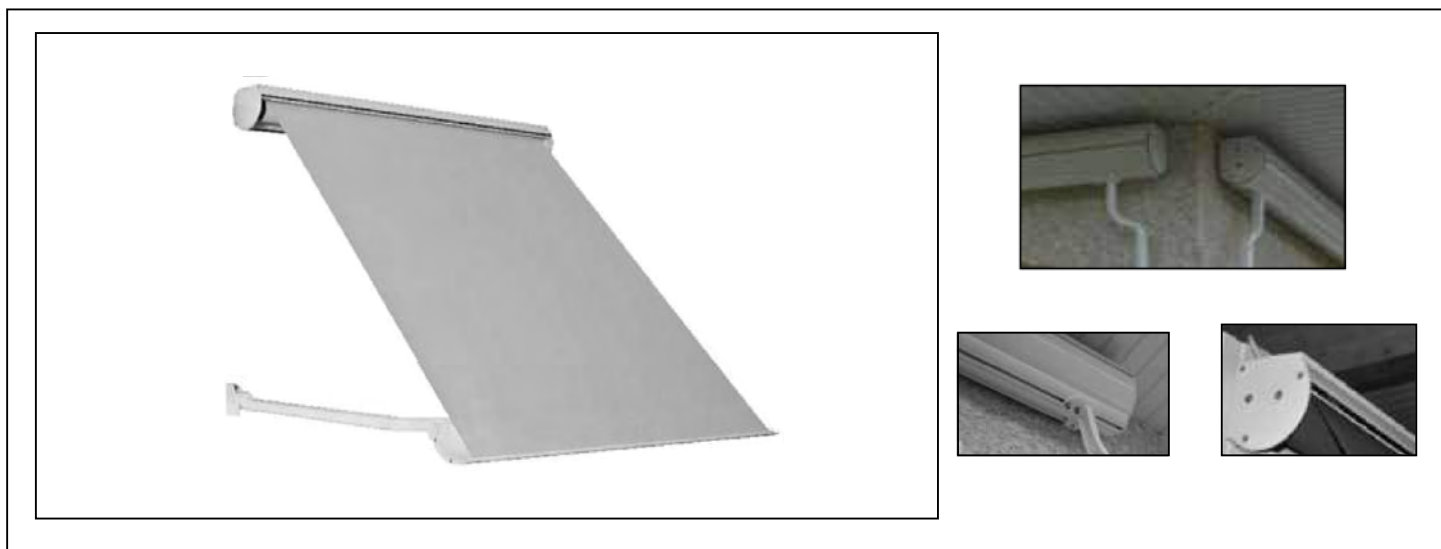

BANNETTE NU ET COFFRE

RAL
BLANC IVOIRE NERO ANTHRACITE
SABLÉ TEXTURÉ

LARGEUR MAXI 5000 mm AVANCÉE MAXI 1600 mm

DESCRIPTIF

COFFRE INTEGRAL SECTION 118 X 122
BRAS TOUT ALU SECTION 40 X 25
RESSORT DE TENSION INTEGRE
BARRE DE CHARGE ALU DOUBLE GORGE
avec gorge évacuation de l'eau
BARRE DE CHARGE ENVELOPPANTE (coffre)
TUBE ACIER DIAMETRE 63 RAINURE
TOILE DICKSON ORCHESTRA
LAMBREQUIN HAUT 150 MM (coffre en option)
COMMANDE PAR TREUIL + MANIV. DECRO.
SUPPORT POSE FACE / PLAFOND