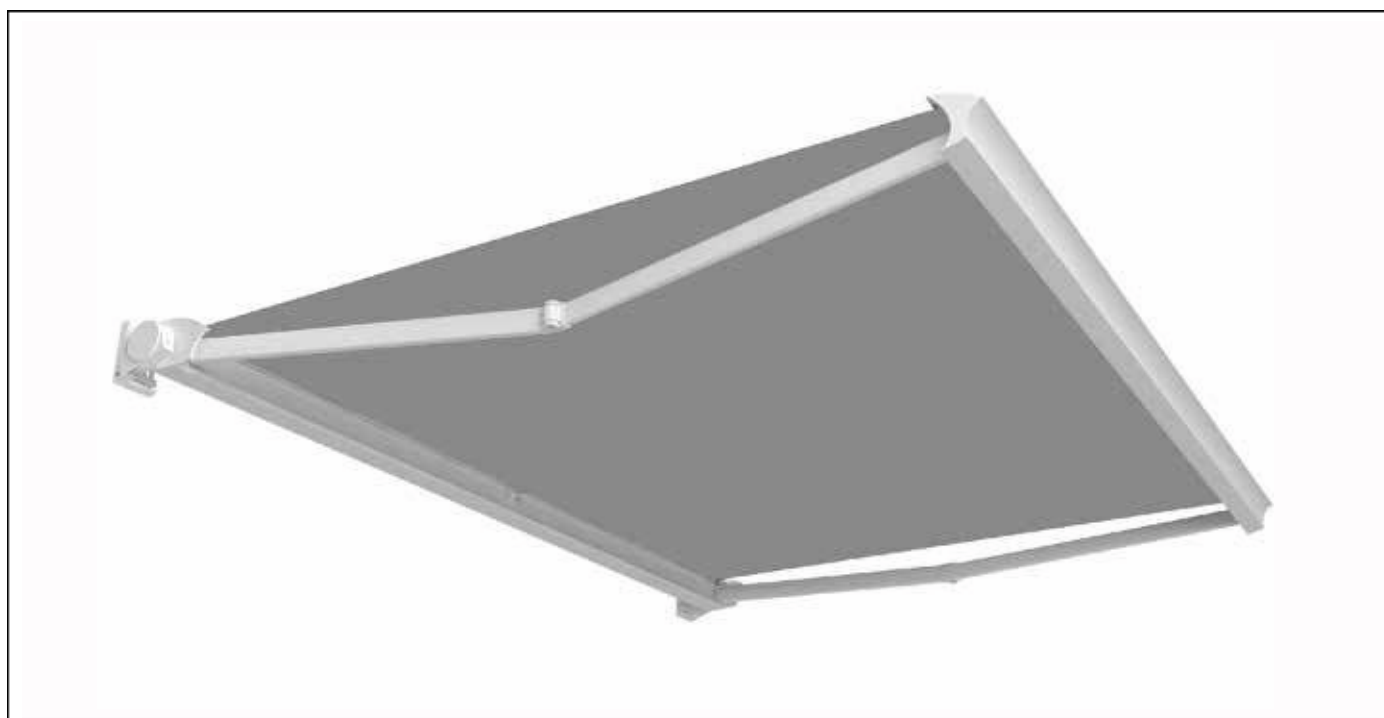

# COFFRE DOMEA

RAL 9010 1013 7016  
BLANC IVOIRE ANTHRACITE  
TEXTURÉ

LARGEUR MAXI 5930 mm AVANCÉE MAXI 3500 mm