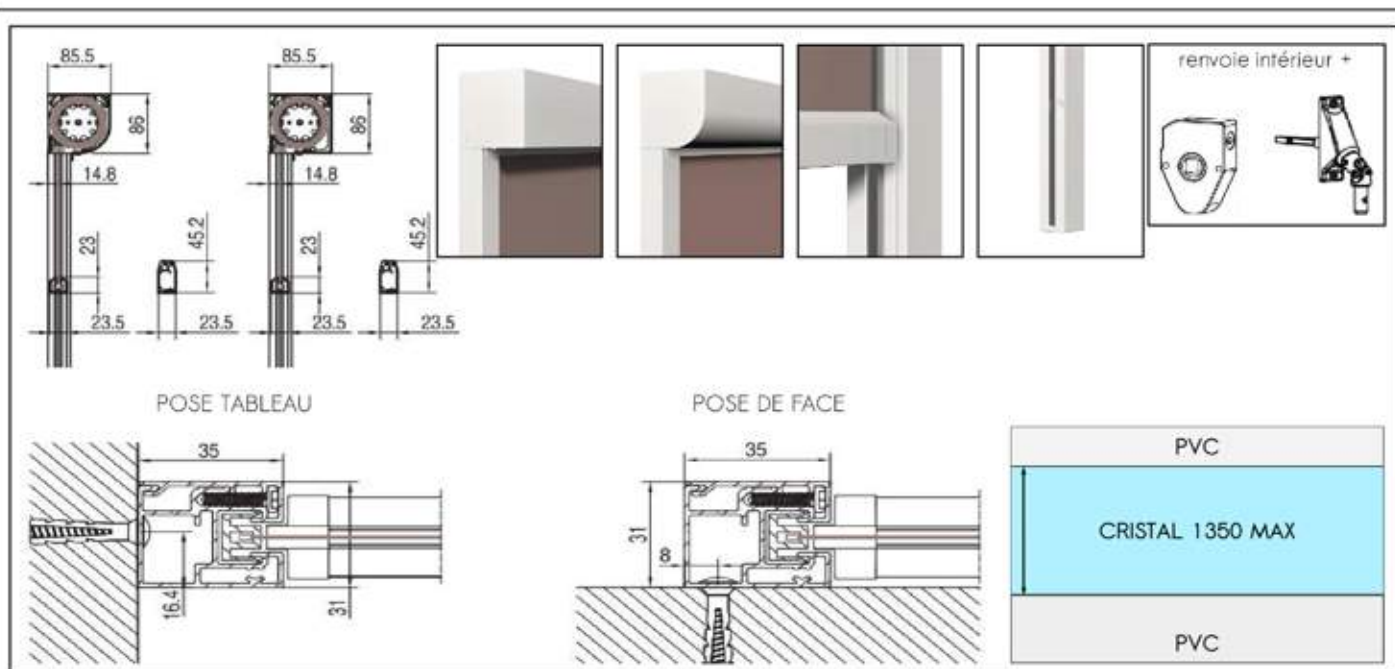

COFFRE VERTICAL ZIP 85

		TOILES TECHNIQUES TARIF CDE MANUELLE TREUIL + MANIVELLE										
		500	750	1000	1250	1500	1750	2000	2250	2500	2750	3000
750		492	516	545	582	603	648	669	711	741	777	813
1000		520	545	576	613	636	682	705	746	779	816	854
1250		563	590	621	660	684	733	757	803	835	875	915
1500		593	619	652	692	717	767	792	839	872	914	956
1750		635	664	698	740	766	818	845	894	928	972	1016
2000		664	693	729	773	800	853	879	930	966	1011	1057
2250		707	738	774	822	849	904	933	985	1022	1070	1118
2500		735	768	806	854	883	939	969	1022	1060	1109	1158

OPTIONS	
+ value RENVOI INTERIEUR	72
MOTEUR SOMFY FILAIRE + inverseur+boitier saillie	375
+ value SOMFY MAESTRIA RADIO IO	517
+ value EOLIS VENT WIREFREE IO (girouette)	287
+ value SUNIS SOLEIL IO	199
+ value COLORIS RAL SPECIAL	FORFAIT 95 € (net) + 20 % sur tarif

+ value SOMFY solaire WIREFREE OXIMO	762
+ TELIS 1	
ATTENTION: uniquement RTS (pas de IO)	
Batterie non intégrée dans le coffre, à poser en intérieur ,cablage par vos soins)	

PLUS VALUE POUR FENÊTRE CRISTAL HAUTEUR MAXI FENETRE 1350 : +8% HAUT MAXI DU STORE : 2000

MERMET SCREEN 5500 sélection	
0202 blanc	0102 gris blanc
0207 blanc perle	0101 gris
0702 perle blanc	2020 lin
0707 perle blanc	0110 gris sable
3030 charcoal	0130 gris charcoal
0210 blanc sable	0701 perle gris
1010 sable	

TOILES MERMET	
SCREEN 5500 (selection)	TARIF
SCREEN 5500 (hors selection)	+ 3 %
MERMET SCREEN 5500 OPAQUE	+ 25 %

TOILES FERRARI	
PRECONTRAIN 502	TARIF
FERRARI STAM 6002	TARIF
FERRARI SOLTIS 86	TARIF
FERRARI SOLTIS 88	TARIF
FERRARI SOLTIS 92	+ 6 %
FERRARI SOLTIS 96	TARIF
FERRARI SOLTIS w96	+ 10 %
FERRARI SOLTIS 99	+ 3 %
FERRARI SOLTIS B99	+ 15 %
FERRARI SOLTIS B92	+ 25 %