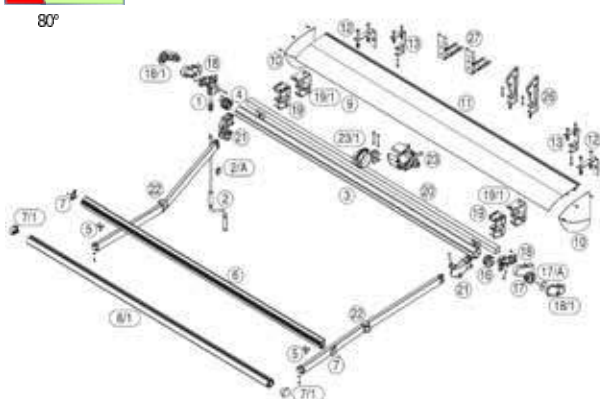

PORTEUR EKO

INCLINAISONS

11° - 20%
soleil
17° - 30%
pluie

SUPPORT SOUS CHEVRON

LYRE À SANGLE

PROFIL AUVENT

POSE DE FACE

Installation façade

POSE PLAFOND

Installation plafond

TOILE ORCHESTRA - CONFECTION COLLÉE
+
MOTORISATION SOMFY SUNILIS IO ET SITUO 1 OU SUNEА IO ET SITUO 1

AVANCÉE	LARGEUR Hors Tout													
	SOMFY SUNILIS IO				SOMFY SUNEА IO									
	2420	3590	4760	5930	7110	8280	9450	10620	11790	12960	14130	15300	16470	17640
BRAS 1600	1483	1623	1785	1924	2747	2873	3029	3289	3459	4586	4721	4889	5166	5348
BRAS 1850	1510	1658	1826	1972	2814	2947	3110	3376	3553	4707	4849	5024	5309	5498
BRAS 2100	1536	1691	1866	2019	2878	3018	3188	3461	3644	4823	4972	5155	5447	5643
BRAS 2600		1767	1956	2123	3027	3180	3363	3650	3846	5087	5251	5448	5754	5965
BRAS 3100		1810	2009	2186	3118	3346	3543	3843	4053	5359	5537	5748	6069	6171

OPTIONS	2420	3590	4760	5930	7110	8280	9450	10620	11790	12960	14130	15300	16470	17640
AUVENT DE PROTECTION 290 mm	374	511	589	797	977	1228	1436	1522	1608	1694	1780	1866	1952	2038

	2 BRAS	3/4 BRAS	5/6 BRAS
- value TREUIL	-443	-546	NON
- Val.FILAIRE somfy+ inverseur+boitier saillie	-101	+148	+148
SOMFY IO + SITUO-1 IO	SERIE	SERIE	SERIE
+ value Somfy C/S FILAIRE	0	0	0
+ value Somfy C/S Radio	103	129	129
+ value EOLIS VENT 3D IO	259		
+ value EOLIS VENT WIREFREE IO (girouette)	287		
+ value SUNIS SOLEIL IO	199		
+ value support de pose sous chevron	78		
+ value cale épaisseur ISOLATION ext (préciser épaisseur)	42		
+ value pied mât telescopique pour BDC	104		
+ value LYRE SUPPLEMENTAIRE	185		
+ value SUPPORT POSE SUPPLEMENTAIRE	42		
+ value COLORIS RAL SPECIAL	FORFAIT 95€ (net) + 20 % sur tarif		

TOILES EN OPTION	
+ V TOILE DICKSON piqué,switch	3%
+ V TOILE 300 g latim sattler giovannardi para	5%
PAS DE TOILE LOURDE