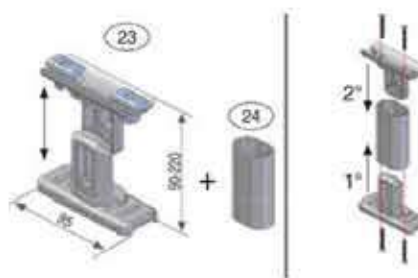

PIED À HAUTEUR VARIABLE (256 - 266 mm)
AVEC INCLINAISON

PIED À RÉGLAGE VERTICAL (90 - 220 mm)