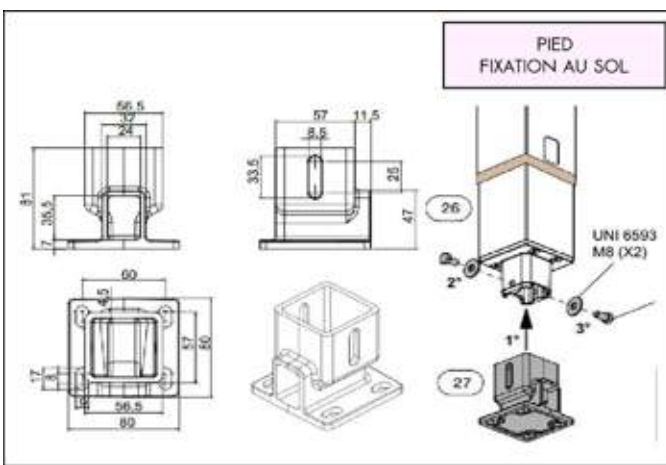

DIMENSION MA (mm) ET POIDS (kg)	SIRIO	
Largeur (mm)	6000	12000
Avancée (mm)	5000	5000
Poids approximatif (kg)	~ 160	-
Tube d'enroulement alu (Ø)	110	-

LAMBREQUIN ENROULABLE EN OPTION (TREUIL UNIQUEMENT)