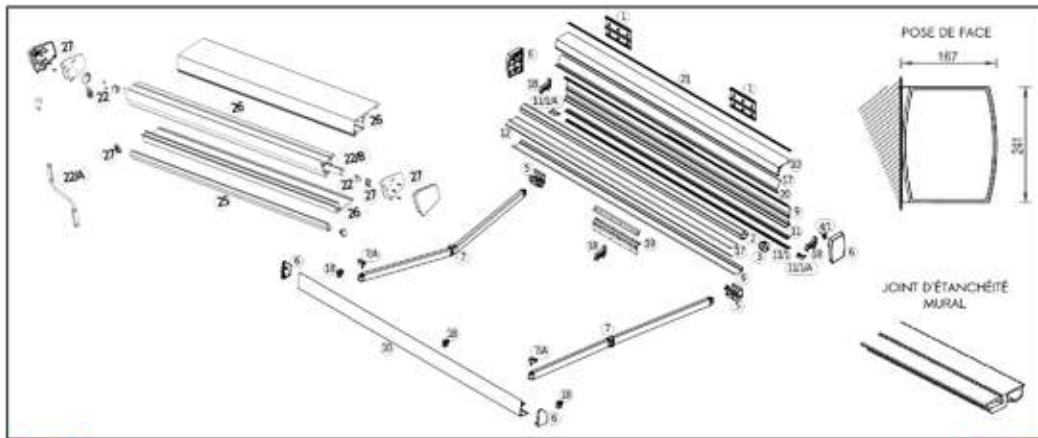

COFFRE EPICA

(VERSION À LAMBREQUIN ENROULABLE)

TOILE ORCHESTRA - CONFECTION COLLÉE
+
MOTORISATION SOMFY SUNEIA IO ET SITUO 1

AVANCÉE	LARGEUR hors tour		
	3790	4740	5930
BRAS GÉANT SANGLE PREDISPOSE LED 2600	4976	5288	6186
BRAS GÉANT SANGLE PREDISPOSE LED 3100	5059	5381	6299
BRAS GÉANT SANGLE PREDISPOSE LED 3600		5465	6404

OPTIONS				ATTENTION : ADDITIONNER ENSEMBLES LES OPTIONS EN CASES JAUNES UNIQUEMENT
+ value éclairage LED au mur SEUL VARIO LED SOMFY	809	870	944	
+ value éclairage LED au mur avec LED BRAS I VARIO LED SOMFY	554	625	699	
RETRO ECLAIRAGE DES JOUES (seul) SOMFY	306			
+ value éclairage LED au mur SEUL VARIO LED ECO	524	593	644	
+ value éclairage LED au mur avec LED BRAS I VARIO LED ECO	374	443	494	
RETRO ECLAIRAGE DES JOUES (seul) ECO	258			
AVANCÉE	VARIO LED S SOMFY		LED ECO	
	long < 5930 à BRAS	long > 5930 à 7050	long < 5930 à BRAS	long > 5930 à 7050
BRAS 2600	689	1275	510	non
BRAS 3100	740	1377	561	non
BRAS 3600	765	1428	587	non

OPTIONS	3590	4760	5930
	2 BRAS		
- value TREUIL	NON		
- Val.FILAIRE somfy+ inverseur+boîtier saillie	-77		
SOMFY IO + TELECOMMANDE IO	SERIE		
+ value SOMFY CS FILAIRE	NON		
+ value SOMFY CS RADIO	NON		
+ value EOLIS VENT 3D IO	269		
+ value EOLIS VENT WIREFREE IO (girouette)	287		
+ value SUNIS SOLEIL IO	199		
- value TREUIL SUR LAMBR ENROUL.	-340		
+ value COLORIS RAL SPECIAL	FORFAIT 95 € (net) + 20 % sur tarif		

TOILES EN OPTION	
+ V TOILE DICKSON piqué switch	2%
+ V TOILE 300 g latin suttler giovannardi para	4%
+ V TOILE opera symphony	7%
+ V TOILE MAX	13%
+ V TOILE SOLTIS 96	10%
TOILES LAMBREQUIN ENROULABLE	
SOLTIS 86 (haut 1500)	
SOLTIS 88 (haut 1500)	
SOLTIS 92 (haut 1500)