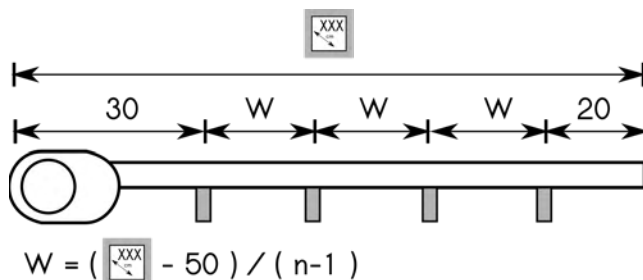

n	XXX (cm)									
	150 - 200	201 - 250	251 - 300	301 - 350	351 - 400	401 - 450	451 - 500	501 - 550	551 - 600	
150 - 200	2	2	2	2	2	2	2	2	2	2
201 - 250	2	2	2	2	2	2	2	2	2	2
251 - 300	3	3	3	3	3	3	3	3	3	3
301 - 350	3	3	3	3	3	3	3	3	3	3
351 - 400	3	3	3	3	3	3	3	3	3	3
401 - 450	4	4	4	4	4	4	4	4	4	4
451 - 500	4	4	4	4	4	4	4	4	4	4