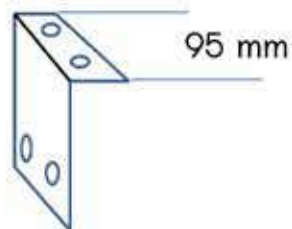

COFFRE ZIP TENSION TOITURE

ÉQUERRE DE FIXATION TABLEAU POUR POSE EN ÉPINE
120 x 50 ÉPAISSEUR 5 mm