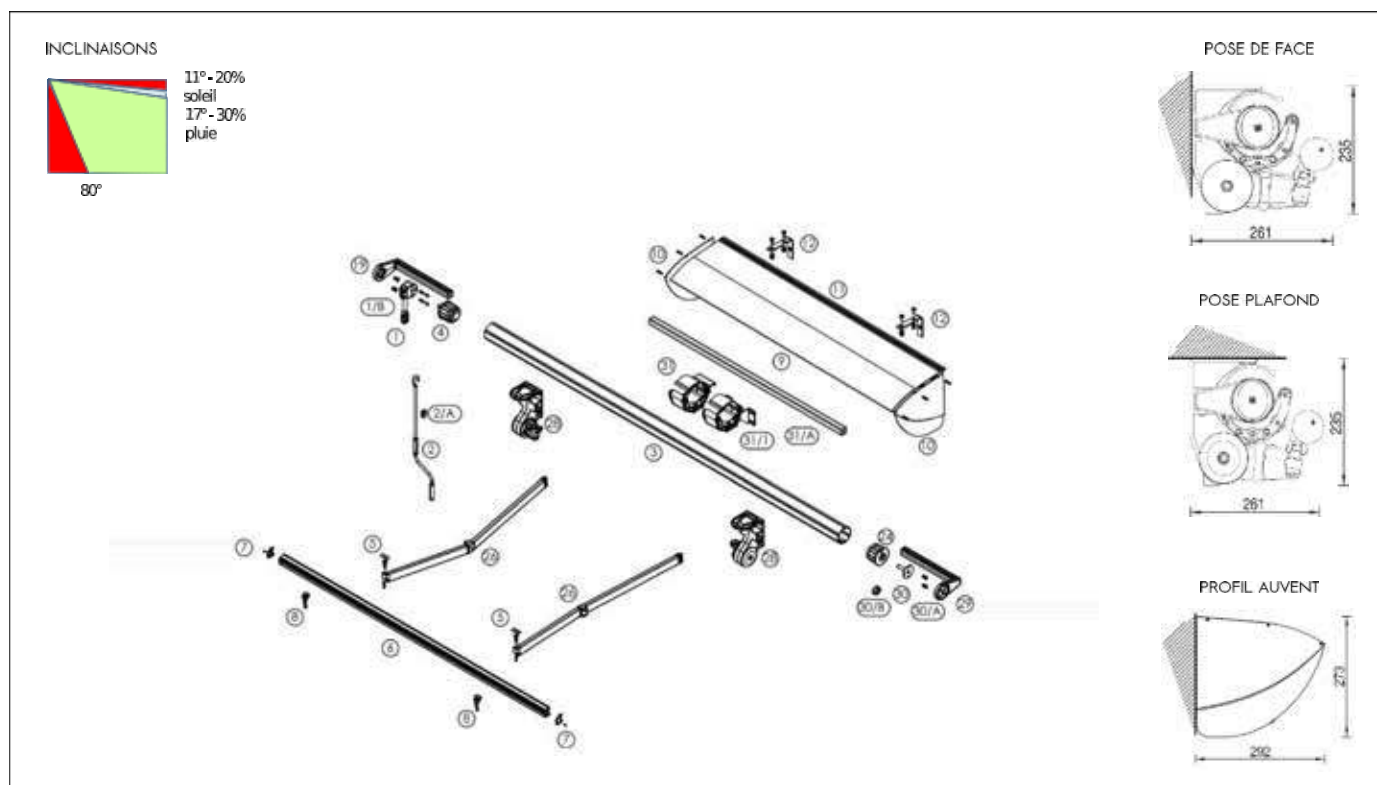

TOILE ORCHESTRA - CONFECTION COLLÉE
+
MOTORISATION SOMFY SUNILIS IO ET SITUO 1 OU SUNEA IO ET SITUO 1

AVANCÉE	LARGEUR Hors Tout													
	SOMFY SUNILIS IO				SOMFY SUNEA IO									
	2420	3590	4760	5930	7110	8280	9450	10620	11790	12960	14130	15300	16470	17640
BRAS 1600	1453	1571	1674	1789	2400	2497	2594	2806	2915	3776	3880	3984	4211	4327
BRAS 1850	1479	1603	1713	1835	2462	2565	2668	2886	3001	3886	3996	4107	4340	4463
BRAS 2100	1504	1635	1751	1880	2521	2630	2739	2964	3085	3990	4107	4225	4465	4594
BRAS 2600		1707	1836	1978	2657	2778	2900	3137	3270	4229	4359	4490	4743	4886
BRAS 3100		1746	1886	2038	2742	2931	3065	3314	3460	4475	4618	4762	4930	5083

OPTIONS	2420	3590	4760	5930	7110	8280	9450	10620	11790	12960	14130	15300	16470	17640
AUVENT DE PROTECTION 290 mm	374	511	589	797	977	1228	1436	1522	1608	1694	1780	1866	1952	2038

	2 BRAS	3/4 BRAS	5/6 BRAS
- value TREUIL	-443	-546	NON
- Val.FILAIRE somfy+ inverseur+boitier saillie	-101	-148	-148
SOMFY IO + SITUO-1 IO	SERIE	SERIE	SERIE
+ value Somfy C/S FILAIRE	0	0	0
+ value Somfy C/S Radio	103	129	129
+ value EOLIS VENT 3D IO	259		
+ value EOLIS VENT WIREFREE IO (girouette)	287		
+ value SUNIS SOLEIL IO	199		
+ value cale épaisseur ISOLATION ext (préciser épaisseur)	42		
+ value pied mât telescopique pour BDC	104		
+ value LYRE SUPPLEMENTAIRE	185		
+ value COLORIS RAL SPECIAL	FORFAIT 95€ (net) + 20 % sur tarif		

TOILES EN OPTION	
+ V TOILE DICKSON piqué,switch	3%
+ V TOILE 300 g latim sattler giovannardi para	5%
PAS DE TOILE LOURDE