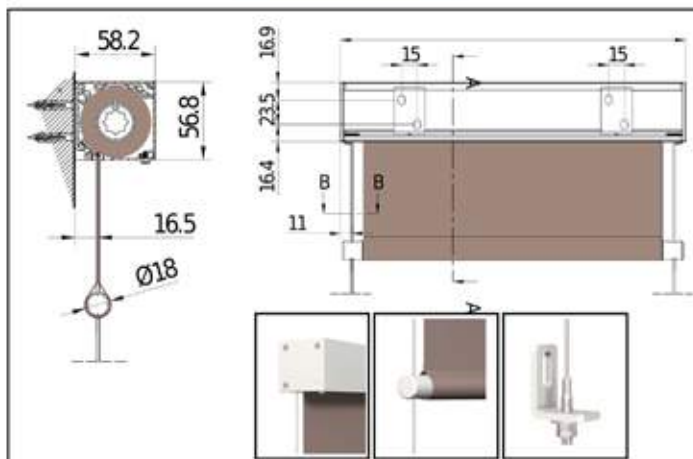

COFFRE VERTICAL 55

GUIDAGE CABLE