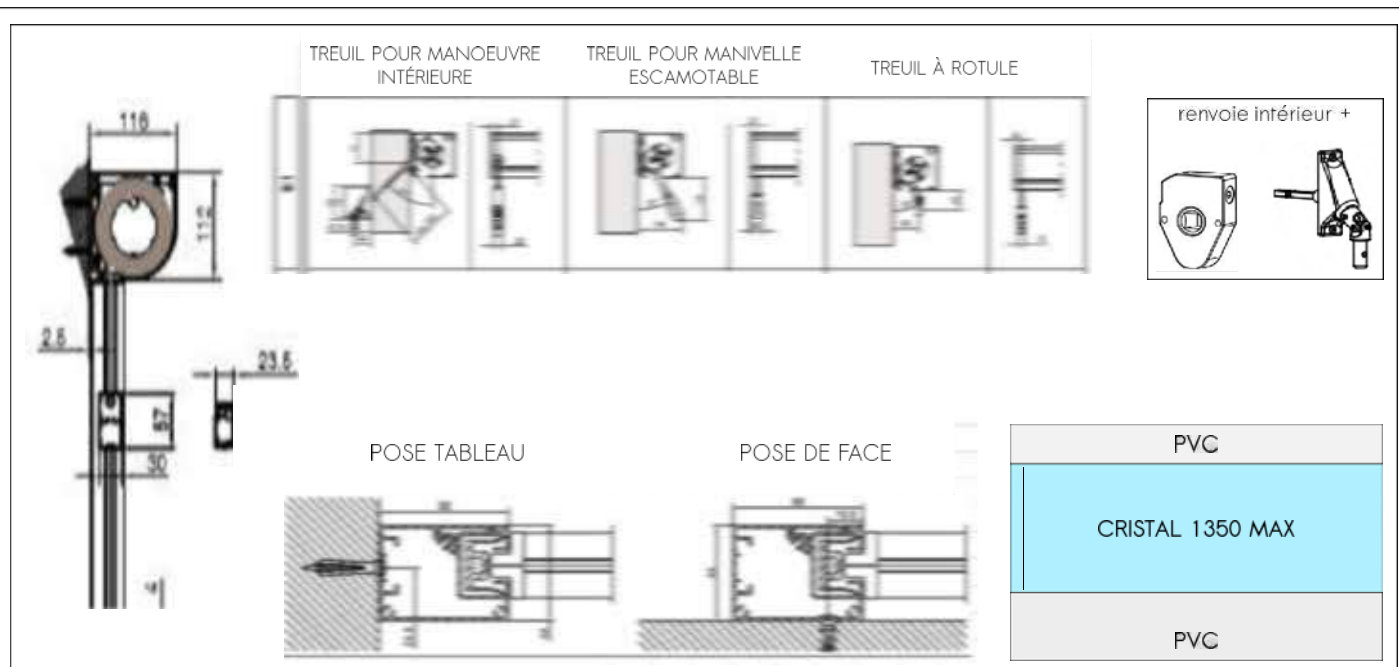

COFFRE VERTICAL ZIP 110

MERMET SCREEN 5500 selection TOILES TECHNIQUES TARIF CDE MANUELLE TREUIL + MANIVELLE						
	1200	2000	2400	3000	3600	4000
1400	707	838	921	1009	1187	1222
1800	769	898	983	1075	1250	1286
2200	802	941	1030	1132	1320	1361
2600	832	975	1064	1164	1347	1389
3000	892	1049	1146	1255	1449	1501

OPTIONS	
RENVOI INTERIEUR (larg.max. 3000)	84
MOTEUR SOMFY FILAIRE + inverseur+boitier saillie	356
MOTEUR SOMFY IO MAESTRIA	553
somfy maestria + WIND BLOCK SYSTEM	651
+ value EOLIS VENT WIREFREE IO (girouette)	287
+ value SUNIS SOLEIL IO	199
+ value COLORIS RAL SPECIAL	FORFAIT 95 € (net) + 20 % sur tarif
POSE DRAPEAU EN SERIE	0

+ value SOMFY solaire WIREFREE OXIMO + TELIS 1 ATTENTION: uniquement RTS (pas de IO) Batterie non intégrée dans le coffre, à poser en intérieur ,cablage par vos soins)	762

PLUS VALUE POUR FENÊTRE CRISTAL HAUTEUR MAXI FENETRE 1350 : **+8%** HAUT MAXI DU STORE : **2500**

MERMET SCREEN 5500 sélection	
0202 blanc	0102 gris blanc
0207 blanc perle	0101 gris
0702 perle blanc	2020 lin
0707 perle blanc	0110 gris sable
3030 charcoal	0130 gris charcoal
0210 blanc sable	0701 perle grs
1010 sable	

TOILES MERMET	
SCREEN 5500 (selection)	TARIF
SCREEN 5500 (hors selection)	+ 3 %
MERMET SCREEN 5500 OPAQUE	+ 25 %

TOILES FERRARI	
PRECONTRAIN 502	TARIF
FERRARI STAM 6002	TARIF
FERRARI SOLTIS 86	TARIF
FERRARI SOLTIS 88	TARIF
FERRARI SOLTIS 92	+ 6 %
FERRARI SOLTIS 96	TARIF
FERRARI SOLTIS w96	+ 10 %
FERRARI SOLTIS 99	+ 3 %
FERRARI SOLTIS B99	+ 15 %
FERRARI SOLTIS B92	+ 25 %