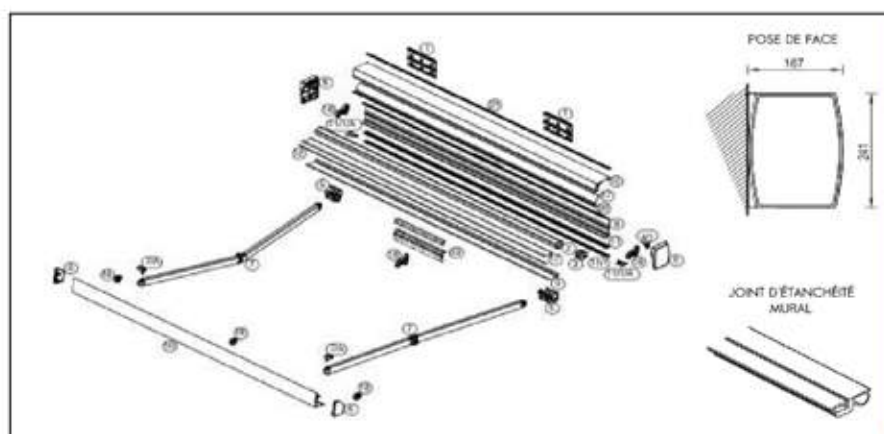

COFFRE EPICA

TOILE ORCHESTRA - CONFECTION COLLÉE + MOTORISATION SOMFY IO ET SITUO 1

AVANCÉE	LARGEUR hors tout							
	3710	4760	5930	7060	8280	9450	10620	11790
BRAS SPIN SANGLE PREDISPOSE LED 1600	3027	3548	3942	5787	6307	6828	7222	7617
BRAS SPIN SANGLE PREDISPOSE LED 2100	3103	3639	4049	5884	6420	6956	7366	7776
BRAS SPIN SANGLE PREDISPOSE LED 2600	3189	3741	4167	5977	6529	7081	7506	7931
BRAS SPIN SANGLE PREDISPOSE LED 3100		3839	4280	5789	6629	7197	7638	8079
BRAS GEANT SANGLE PREDISPOSE LED 3600		4158	4628	6271	7772	8346	8803	9260
BRAS GEANT SANGLE PREDISPOSE LED 4100		4262	4800	6306	7855	8480	8952	9424

OPTIONS								
+ value éclairage LED au mur SEUL VARIO LED SOMFY	809	870	944	1017	1091	1164	1238	1311
+ value éclairage LED au mur (avec LED BRAS) VARIO LED SOMFY	564	625	699	772	846	919	993	1066
RETRO ECLAIRAGE DES JOUES (seul) SOMFY	306							
+ value éclairage LED au mur SEUL VARIO LED ECO	524	593	644	695	746	797	848	899
+ value éclairage LED au mur (avec LED BRAS) VARIO LED ECO	374	443	494	545	596	647	698	749
RETRO ECLAIRAGE DES JOUES (seul) ECO	258							

AVANCÉE	VARIO LEDS SOMFY		LED ECO	
	long < 5000 2 BRAS	long > 5000 4 BRAS	long < 5000 2 BRAS	long > 5000 4 BRAS
BRAS 1600	587	1071	408	969
BRAS 2100	638	1173	459	1041
BRAS 2600	689	1275	510	1107
BRAS 3100	740	1377	561	1246
BRAS 3350	765	1428	587	1384
BRAS 3600	791	1479	612	1246
BRAS 4100	842	1581	663	1294

ATTENTION :
ADDITIONNER
ENSEMBLES LES
OPTIONS EN
CASES JAUNES
UNIQUEMENT

OPTIONS	2420	3590	4760	5930	7110	8280	9450	10620	11790
	2 BRAS				3/4 BRAS				
- value TREUIL	NON				NON				
- Val.FILAIRE somfy+ inverseur+boitier saillie	-77				-94				
SOMFY IO + TELECOMMANDE IO	SERIE				SERIE				
+ value SOMFY CS FILAIRE	NON				NON				
+ value SOMFY CS RADIO	NON				NON				
+ value EOLIS VENT 3D IO	259								
+ value EOLIS VENT WIREFREE IO (girouette)	287								
+ value SUNIS SOLEIL IO	199								
+ value bras GEANT sur avancée 2600-3100-3350 :	+ 8 %								
+ value COLORIS RAL SPECIAL	FORFAIT 95 € (net) + 20 % sur tarif								

TOILES EN OPTION	
+ V TOILE DICKSON piqué switch	2%
+ V TOILE 300 g latin sarlier giovannardi para	4%
+ V TOILE opera symphony	7%
+ V TOILE MAX	13%
+ V TOILE SOLIS 96	10%