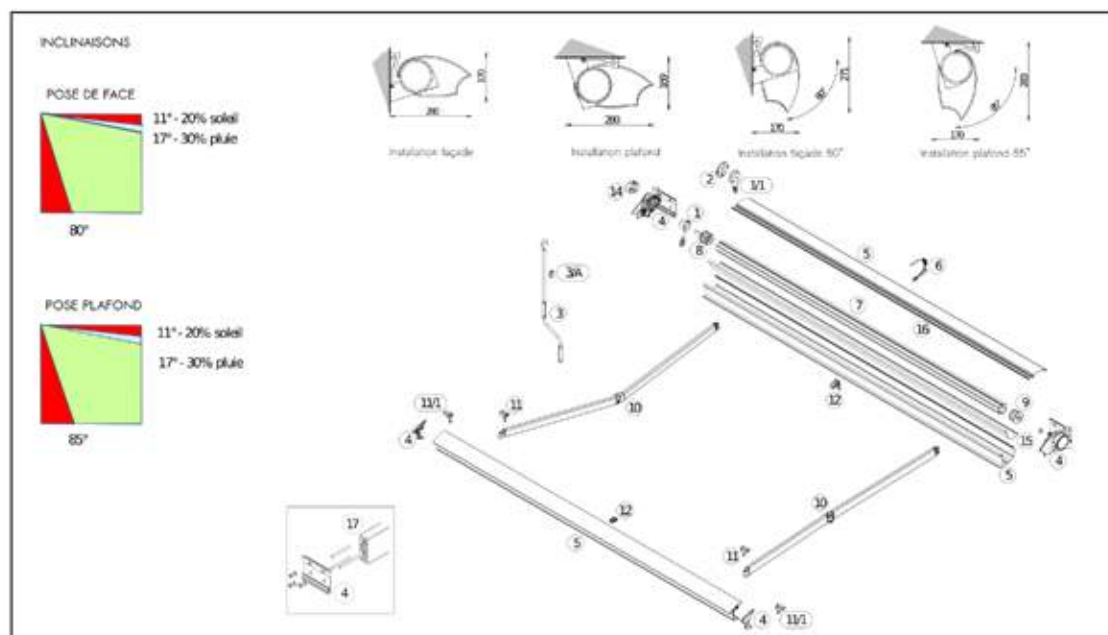

COFFRE DOMEA

TOILE ORCHESTRA - CONFECTION COLLÉE
+
MOTORISATION SOMFY IO ET SITUO 1

AVANÇÉE	LARGEUR hors tout			
	2420	3590	4760	5930
BRAS SANGLE PRÉDISPOSÉ LED 1600	2348	2415	2734	3032
BRAS SANGLE PRÉDISPOSÉ LED 2100	2391	2469	2799	3111
BRAS SANGLE PRÉDISPOSÉ LED 2600		2531	2872	3197
BRAS SANGLE PRÉDISPOSÉ LED 3100		2590	2942	3280
BRAS SANGLE PRÉDISPOSÉ LED 3500			3013	3363

COMMANDE DE SECOURS NON COMPATIBLE

OPTIONS	2420	3590	4760
- value TREUIL		-352	
- Val.FILAIRE somfy+ inverseur+boitier saillie		-77	
+ value SOMFY IO RADIO + telecommande		SERIE	
+ value EOLIS VENT 3D IO		259	
+ value EOLIS VENT WIREFREE IO (girouette)		287	
+ value SUNIS SOLEIL IO		199	
+ value cale épaisseur ISOLATION ext		42	

+ value COLORIS RAL SPECIAL **FORFAIT 95€ (net) + 20 % sur tarif**

AVANÇÉE	VARIO LEDS SOMFY long. = 2030	LED ECO long. = 2030	AVANÇÉE	VARIO LEDS SOMFY long. = 2030	LED ECO long. = 2030
BRAS 1600	587	408	BRAS 1600	740	501
BRAS 2100	638	459	BRAS 2100	791	512
BRAS 2600	689	510			

TOILES EN OPTION

+ V TOILE DICKSON piqué.switch	3%
+ V TOILE 300 g latim sattler giovannardi para	5%
+ V TOILE opera symphony	10%
+ V TOILE MAX	15%
+ V TOILE SOLTIS 96	12%

LAMBREQUIN NON COMPATIBLE