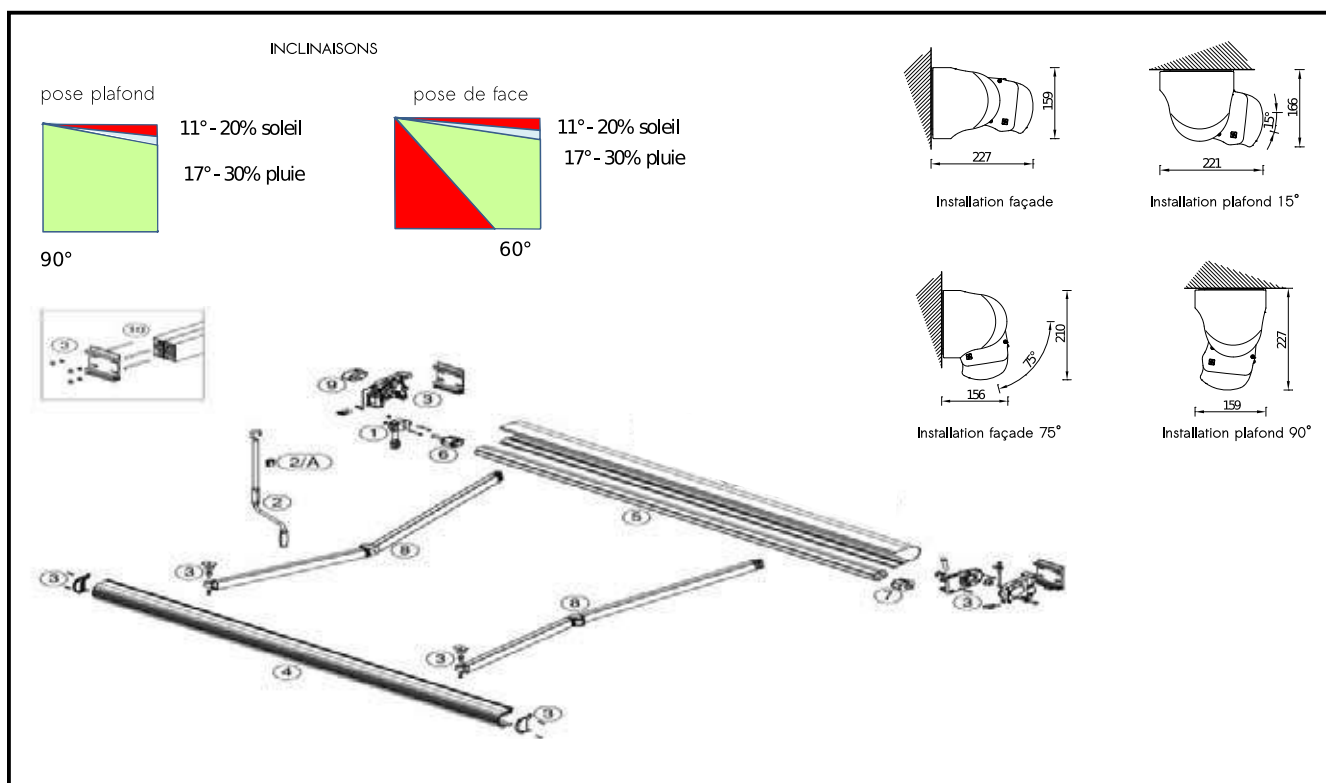

COFFRE BASE LITE

TOILE ORCHESTRA - CONFECTION COLLÉE
+
MOTORISATION SOMFY SUNEIA IO ET SITUO 1

	LARGEUR hors tout		
AVANCÉE	2420	3590	4760
BRAS 1600	1709	1972	2171
BRAS 1850	1734	2004	2210
BRAS 2100	1758	2034	2246
BRAS 2600		2105	2330

COMMANDE DE SECOURS NON COMPATIBLE

OPTIONS	2420	3590	4760
LAMBREQUIN EN OPTION haut. 220 mm	66	99	132
- value TREUIL		-352	
- Val.FILAIRE somfy+ inverseur+boitier saillie		-77	
+ value SOMFY IO RADIO + situo 1		SERIE	
+ value EOLIS VENT 3D IO		259	
+ value EOLIS VENT WIREFREE IO (girouette)		287	
+ value SUNIS SOLEIL IO		199	
+ value cale épaisseur ISOLATION ext		42	
+ value COLORIS RAL SPECIAL		FORFAIT 95€ (net) + 20 % sur tarif	

TOILES EN OPTION

+ V TOILE DICKSON piqué,switch	3%
+ V TOILE 300 g latim sattler giovannardi para	5%

PAS DE TOILE LOURDE