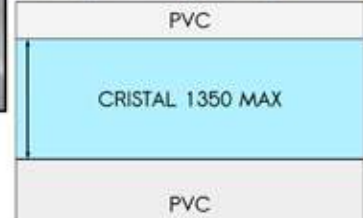

COFFRE VERTICAL ZIP 130

COFFRE ZIP 130

- COMMANDE TREUIL OU ELECTRIQUE
- DIMENSION MAXI LARG 5000 HAUT 3500
- TENSION : POIDS DE LA BARRE DE CHARGE LESTEE

ELECTRIQUE RADIO SOMFY MAESTRIA IO TOILES TECHNIQUES TISSU TARIF

	1200	2000	2400	3000	3600	4000	4400	5000
1400	1299	1439	1528	1623	1813	1850	1987	2047
1800	1366	1503	1594	1693	1881	1919	2058	2116
2200	1401	1550	1645	1754	1955	1999	2143	2213
2600	1432	1586	1681	1788	1984	2029	2175	2245
3000	1497	1655	1759	1866	2093	2149	2301	2386
3500	1639	1832	1940	2084	2312	2384	2548	2654
4000	1721	1920	2042	2181	2420	2487	2665	2791

+ valeur SOMFY solaire WIREFREE OXIMO
+ TELIS 1
ATTENTION: uniquement RTS (pas de IO)
Batterie non intégrée dans le coffre, à poser
en intérieur ,cablage par vos soins)

236

LARGEUR MAXI AVEC FENETRE CRISTAL : 4000

PLUS VALUE POUR FENETRE CRISTAL HAUTEUR MAXI 1350 : + 8%

OPTIONS

+ valeur pose en baie (larg max 4,00)	82
RENVOI INTERIEUR (larg.max. 3000)	84
- valeur treuil + manivelle décrochable	-395
- Val.FILAIRE somfy+ inverseur+boitier saillie	-105
+ valeur EOLIS VENT WIREFREE IO (girouette)	287
+ valeur SUNIS SOLEIL IO	199
+ valeur pose en baie (larg max 4,00)	90
+ valeur SUNIS SOLEIL IO	199
+ valeur COLORIS RAL SPECIAL	FORFAIT 95 € (net) + 20 % sur tarif

MERMET SCREEN 5500 sélection

0202 blanc	0102 gris blanc
0207 blanc perle	0101 gris
0702 perle blanc	2020 lin
0707 perle blanc	0110 gris sable
3030 charcoal	0130 gris charcoal
0210 blanc sable	0701 perle gris
1010 sable	

TOILES MERMET

SCREEN 5500 (selection)	TARIF
SCREEN 5500 (hors selection)	+ 3 %
MERMET SCREEN 5500 OPAQUE	+ 25 %

TOILES FERRARI

FRECONTRAIN 502	TARIF
FERRARI STAM 6002	TARIF
FERRARI SOLTIS 86	TARIF
FERRARI SOLTIS 88	TARIF
FERRARI SOLTIS 92	+ 6 %
FERRARI SOLTIS 96	TARIF
FERRARI SOLTIS w96	+ 10 %
FERRARI SOLTIS 99	+ 3 %
FERRARI SOLTIS B99	+ 15 %
FERRARI SOLTIS B92	+ 25 %