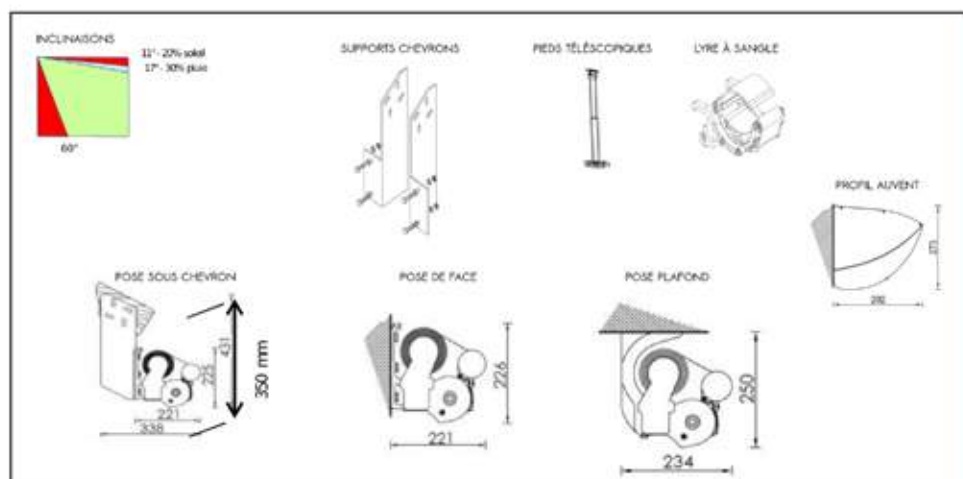

PORTEUR SPIN - PORTEUR GÉANT

TOILE ORCHESTRA - CONFECTION COLLÉE + MOTORISATION SOMFY SUNILIS IO ET SITUO 1 OU SUNEA IO ET SITUO 1

AVANCÉE	LARGEUR Hors Tout														BRAS CROISÉS			
	SOMFY SUNILIS IO				SOMFY SUNEA IO										2420	3590		
BRAS SPIN SANGLE PRÉDISPOSÉ LED 1600	1724	1912	2047	2228	3244	3417	3590	3908	4095	5477	5662	5847	6188	6388	1938			
BRAS SPIN SANGLE PRÉDISPOSÉ LED 2100	1776	1977	2126	2321	3379	3566	3754	4086	4287	5727	5928	6128	6484	6700	1985			
BRAS SPIN SANGLE PRÉDISPOSÉ LED 2600			2052	2215	2424	3534	3735	3936	4283	4498	6009	6225	6441	6812	7042	2041	2237	
BRAS SPIN SANGLE PRÉDISPOSÉ LED 3100			2123	2300	2522	3680	3896	4112	4473	4702	6279	6510	6741	7128	7373	2093	2302	
BRAS SPIN SANGLE PRÉDISPOSÉ LED 3600				2460	2692	3631	4229	4455	4823	5061	6429	7070	7312	7706	7961	2259	2480	
BRAS SPIN SANGLE PRÉDISPOSÉ LED 4100					2890	3155	3961	5031	5290	5704	5978	7268	8414	8692	9136	9428	2626	2849
BRAS GÉANT SANGLE PRÉDISPOSÉ LED 4100					3184	3451	4343	5024	5801	6237	6521	7938	8668	9500	9967	10272		
BRAS GÉANT 4600 (à chaîne)						3554	3848	4771	5572	6047	6943	7253	8754	9613	10122	11082	11416	
BRAS GÉANT 4850 (à chaîne)							3919	4842	5665	6147	6622	7381	8894	9777	10294	10803	11616	

OPTIONS	2420	3590	4760	5930	7110	8280	9450	10620	11790	12960	14130	15300	16470	17640
AUVENT DE PROTECTION 290 mm	374	511	589	797	977	1228	1436	1522	1608	1694	1780	1866	1952	2038
lamb enroul treuil ORCHESTRA haut max 1100	324	451	525	615	705	plus value SOMFY radio IO :								722
lamb enroul treuil SOLTIS haut max 1600	438	622	753	900	1047	plus value SOMFY radio IO :								722

AVANCÉE	VARIO LEDS SOMFY			LED ECO lamb < 5030
	lamb < 5930	lamb > 5930	lamb < 11790	
BRAS 1600	587	1071	1632	408
BRAS 2100	638	1173	1785	459
BRAS 2600	689	1275	1938	510
BRAS 3100	740	1377	2091	561

AVANCÉE	VARIO LEDS SOMFY			LED ECO lamb < 5930
	lamb < 5930	lamb > 5930	lamb < 11790	
BRAS 3600	791	1479	2244	612
BRAS 4100	842	1581	2397	663
BRAS 4600	893	1683	2550	714
BRAS 4850	945	1787	2856	816

	2 BRAS	3/4 BRAS	5/6 BRAS	
- value TREUIL	-443	-546	NON	-443
- Val.FILAIRE somfy+ inverseur+boitier saillie	-101	-148	-148	-101
SOMFY IO + SITUO-1 IO	SERIE	SERIE	SERIE	SERIE
+ value Somfy C/S FILAIRE	0	0	0	0
+ value Somfy C/S Radio	103	129	129	103
+ value EOLIS VENT 3D IO	259			
+ value EOLIS VENT WIREFREE IO (girouette)	287			
+ value SUNS SOLEIL IO	199			
+ value support de pose sous chevron	78			
+ value cale épaisseur ISOLATION ext (préciser épaisseur)	42			
+ value pied mât telescopique pour BDC	104			
+ value LYRE SUPPLEMENTAIRE	185			
+ value SUPPORT POSE SUPPLEMENTAIRE	42			
+ value SUPPORT ENROUL. DESIGN 'GOLD'	66 la paire			
+ value COLORIS RAL SPECIAL	FORFAIT 95€ (net) + 20 % sur tarif			

TOILES EN OPTION	
+ V TOILE DICKSON piqué,switch	2%
+ V TOILE 300 g latim satler giovannardi para	4%
+ V TOILE opera-symphony	7%
+ V TOILE MAX	13%
+ V TOILE SOLTIS 66 (Làze 1200 assemblage verticaux)	10%