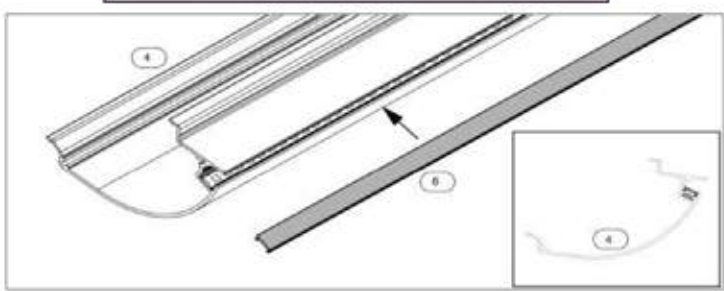

LED SOUS COFFRE