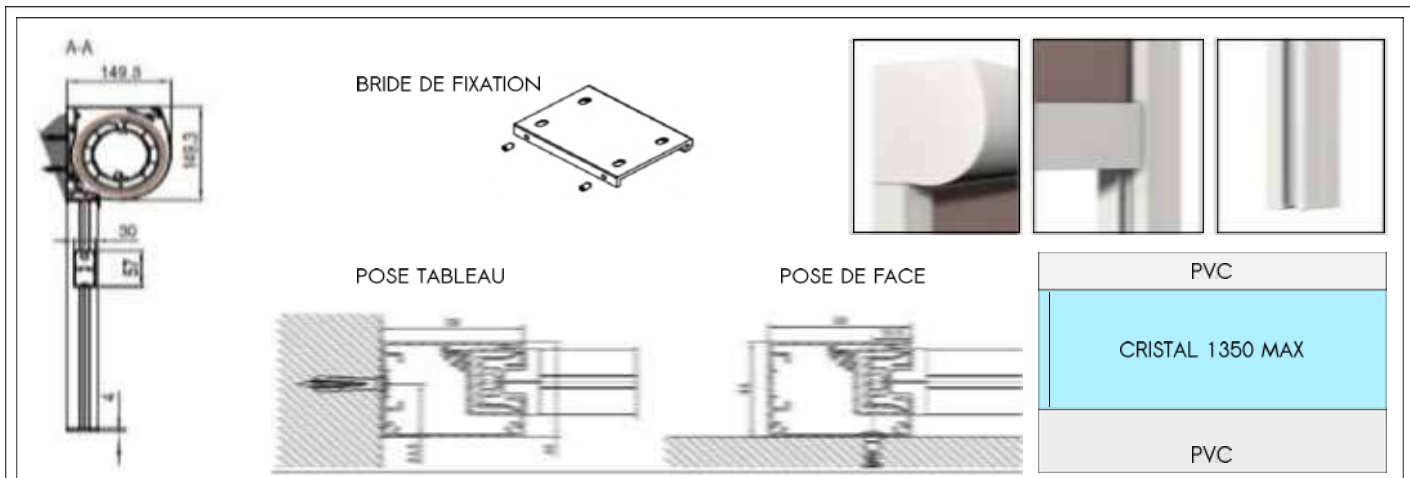

COFFRE VERTICAL ZIP 150

ZIP 150

- COMMANDE ELECTRIQUE
- DIMENSION MAXI LARG 6000 HAUT 4000
- TENSION : POIDS DE LA BARRE DE CHARGE LESTEE
- COFFRE ROND OBLIGATOIRE

	ELECTRIQUE RADIO SOMFY MAESTRIA IO TOILES TECHNIQUES TISSU TARIF									
	1200	2000	2400	3000	3600	4000	4400	5000	5600	6000
1400	1686	1867	1982	2106	2353	2401	2578	2656	2735	2813
1800	1772	1951	2069	2197	2441	2490	2671	2746	2820	2894
2200	1818	2011	2135	2276	2537	2595	2781	2872	2962	3053
2600	1859	2058	2181	2320	2575	2633	2822	2913	3004	3094
3000	1943	2161	2295	2448	2717	2790	2986	3097	3208	3319
3500	2128	2377	2530	2704	3001	3093	3307	3445	3583	3722
4000	2313	2593	2764	2961	3285	3397	3627	3793	3958	4124

LARGEUR MAXI AVEC FENETRE CRISTAL : 4000
PLUS VALUE POUR FENETRE CRISTAL HAUTEUR MAXI 1350 : **+ 8%**

OPTIONS	
- value MOTEUR SOMFY FILAIRE	-116
+ value EOLIS VENT WIREFREE IO (girouette)	303
+ value COLORIS RAL SPECIAL	FORFAIT 95 € + 20 % sur tarif

MERMET SCREEN 5500 sélection			
0202	blanc	0102	gris blanc
0207	blanc perle	0101	gris
0702	perle blanc	2020	lin
0707	perle blanc	0110	gris sable
3030	charcoal	0130	gris charcoal
0210	blanc sable	0701	perle gris
1010	sable		

TOILES MERMET	
SCREEN 5500 (selection)	TARIF
SCREEN 5500 (hors selection)	+ 3 %
MERMET SCREEN 5500 OPAQUE	+ 25 %

TOILES FERRARI	
PRECONTRAIT 502	TARIF
FERRARI STAM 6002	TARIF
FERRARI SOLTIS 86	TARIF
FERRARI SOLTIS 88	TARIF
FERRARI SOLTIS 92	+6 %
FERRARI SOLTIS 96	TARIF
FERRARI SOLTIS w96	+10 %
FERRARI SOLTIS 99	+3 %
FERRARI SOLTIS B99	+15 %
FERRARI SOLTIS B92	+25 %

OPTIONS	
+ value pose en baie (larg max 4,00)	82
RENOI INTERIEUR (larg.max. 3000)	84
- value treuil + manivelle décrochable	-395
- Val.FILAIRE somfy+ inverseur+boitier saillie	-106
+ value EOLIS VENT WIREFREE IO (girouette)	287
+ value SUNIS SOLEIL IO	199
+ value pose en baie (larg max 4,00)	90
+ value SUNIS SOLEIL IO	199
+ value COLORIS RAL SPECIAL	FORFAIT 95 € (net) + 20 % sur tarif