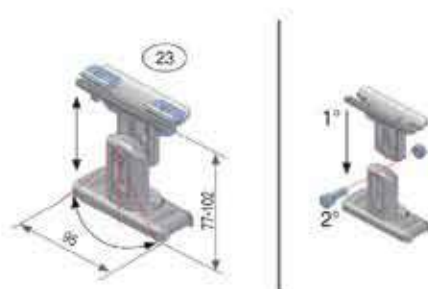

# COFFRE ZIP TENSION TOITURE

ÉQUERRE DE FIXATION TABLEAU POUR POSE EN ÉPINE  
120 x 50 ÉPAISSEUR 5 mm

PIED À RÉGLAGE VERTICAL ( 77 - 102 mm )

PIED À RÉGLAGE VERTICAL ( 90 - 220 mm )

PIED À RÉGLAGE LATÉRAL ( 8 - 28 mm )  
HAUTEUR 69 mm