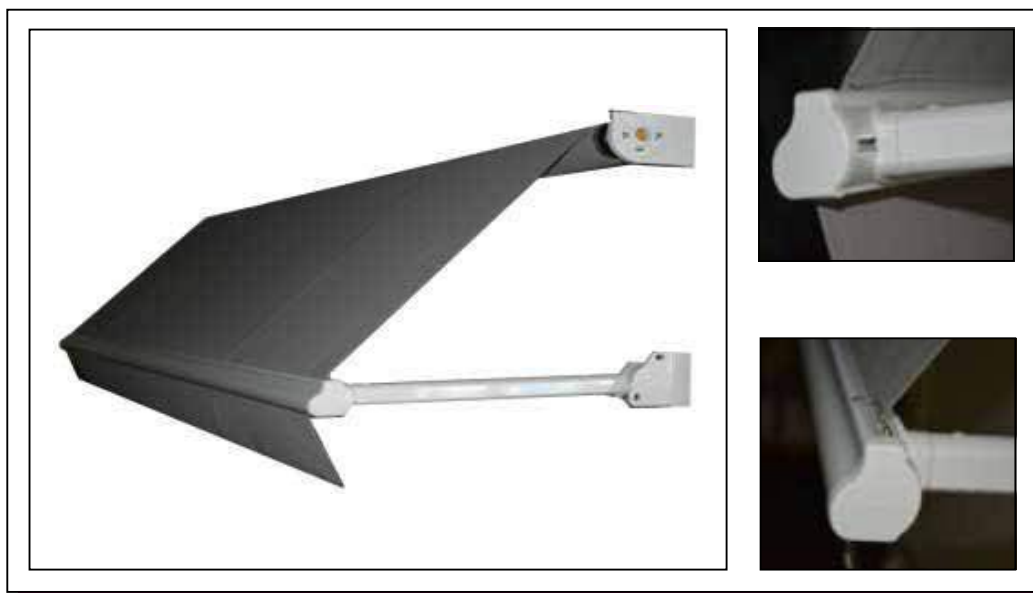

BANNETTE NU ET COFFRE

RAL
BLANC IVOIRE NERO ANTHRACITE
SABLÉ TEXTURÉ

LARGEUR MAXI 5000 mm AVANCÉE MAXI 1600 mm

DESCRIPTIF

COFFRE INTEGRAL SECTION 118 X 122
BRAS TOUT ALU SECTION 40 X 25
RESSORT DE TENSION INTEGRE
BARRE DE CHARGE ALU DOUBLE GORGE
avec gorge évacuation de l'eau
BARRE DE CHARGE ENVELOPPANTE (coffre)
TUBE ACIER DIAMETRE 63 RAINURE
TOILE DICKSON ORCHESTRA
LAMBREQUIN HAUT 150 MM (coffre en option)
COMMANDE PAR TREUIL + MANIV. DECRO.
SUPPORT POSE FACE / PLAFOND