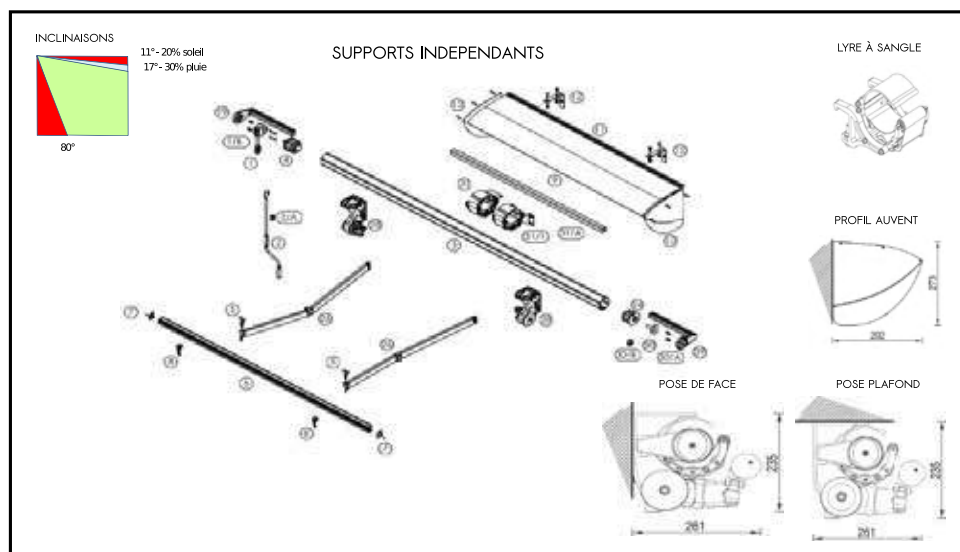

TRADI SPIN - TRADI GÉANT

TOILE ORCHESTRA - CONFECTION COLLÉE + MOTORISATION SOMFY SUNILIS IO ET SITUO 1 OU SUNEA IO ET SITUO 1

AVANCÉE	LARGEUR Hors Tout													
	SOMFY SUNILIS IO				SOMFY SUNEA IO									
	2420	3590	4760	5930	7110	8280	9450	10620	11790	12960	14130	15300	16470	17640
BRAS SPIN SANGLE PRÉDISPOSÉ LED 1600	1556	1694	1812	1944	2774	2890	3006	3247	3376	4508	4632	4756	5015	5154
BRAS SPIN SANGLE PRÉDISPOSÉ LED 2100		1759	1891	2036	2902	3032	3161	3416	3559	4741	4880	5019	5292	5445
BRAS SPIN SANGLE PRÉDISPOSÉ LED 2600		1834	1980	2138	3048	3191	3334	3603	3759	5003	5157	5310	5597	5765
BRAS SPIN SANGLE PRÉDISPOSÉ LED 3100		1905	2064	2237	3188	3344	3501	3783	3952	5254	5422	5589	5892	6073
BRAS SPIN SANGLE PRÉDISPOSÉ LED 3600			2228	2411	3243	3741	3911	4206	4389	5543	6076	6258	6575	6638
BRAS GEANT SANGLE 4100 (prédisposé LED)			2890	3097										
BRAS GEANT 4600 (bras à chaîne)				3311										

OPTIONS	2420	3590	4760	5930	7110	8280	9450	10620	11790	12960	14130	15300	16470	17640	
AUVENT DE PROTECTION 290 mm	374	511	589	797	977	1228	1436	1522	1608	1694	1780	1866	1952	2038	
lamb enroul treuil ORCHESTRA	324	451	525	615	705	plus value SOMFY radio IO haut max 1200 :									722
lamb enroul treuil SOLTIS	438	622	753	900	1047	plus value SOMFY radio IO haut max 1600 :									722

AVANCÉE	VARIO LEDS SOMFY			LED ECO larg < 5930
	larg < 5930	larg > 5930	larg < 11790	
BRAS 1600	587	1071	1632	408
BRAS 2100	638	1173	1785	459
BRAS 2600	689	1275	1938	510
BRAS 3100	740	1377	2091	561

AVANCÉE	VARIO LEDS SOMFY			LED ECO larg < 5930
	larg < 5930	larg > 5930	larg < 11790	
BRAS 3600	791	1479	2244	612
BRAS 4100	842	1581	2397	663
BRAS 4600	918	1734	2627	740

	2 BRAS	3/4 BRAS	5/6 BRAS
- value TREUIL	-443	-546	NON
- Val.FILAIRE somfy+ inverseur+boitier saillie	-101	-148	-148
SOMFY IO + SITUO-1 IO	SERIE	SERIE	SERIE
+ value Somfy C/S FILAIRE	0	0	0
+ value Somfy C/S Radio	103	129	129
+ value EOLIS VENT 3D IO	259		
+ value EOLIS VENT WIREFREE IO (girouette)	287		
+ value SUNIS SOLEIL IO	199		
+ value cale épaisseur ISOLATION ext (préciser épaisseur)	42		
+ value pied mât télescopique pour BDC	104		
+ value LYRE SUPPLEMENTAIRE	185		
+ value COLORIS RAL SPECIAL	FORFAIT 95€ (net) + 20 % sur tarif		

TOILES EN OPTION	
+ V TOILE DICKSON piqué,switch	2%
+ V TOILE 300 g latim sattler giovannardi para	4%
+ V TOILE opera symphony	7%
+ V TOILE MAX	13%
+ V TOILE SOLTIS 96 (Laize 1200 assemblage verticaux)	10%