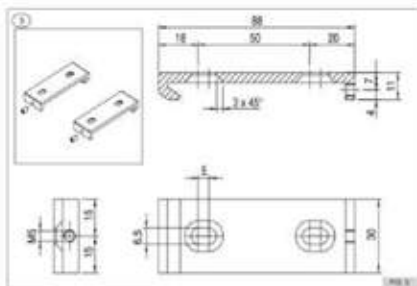

COFFRE VERTICAL ZIP 130

COFFRE ZIP 130

- COMMANDE TREUIL OU ELECTRIQUE
- DIMENSION MAXI LARG 5000 HAUT 3500
- TENSION : POIDS DE LA BARRE DE CHARGE LESTEE

ELECTRIQUE RADIO SOMFY MAESTRIA IO TOILES TECHNIQUES TISSU TARIF

	1200	2000	2400	3000	3600	4000	4400	5000
1400	1299	1439	1528	1623	1813	1850	1987	2047
1800	1366	1503	1594	1693	1881	1919	2058	2116
2200	1401	1550	1645	1754	1955	1999	2143	2213
2600	1432	1586	1681	1788	1984	2029	2175	2245
3000	1497	1655	1759	1866	2093	2149	2301	2386
3500	1639	1832	1940	2084	2312	2384	2548	2654
4000	1721	1920	2042	2181	2420	2487	2665	2791

+ valeur SOMFY solaire WIREFREE OXIMO
+ TELIS 1
ATTENTION: uniquement RTS (pas de IO)
Batterie non intégrée dans le coffre, à poser
en intérieur ,cablage par vos soins)

236

LARGEUR MAXI AVEC FENETRE CRISTAL : 4000

PLUS VALUE POUR FENETRE CRISTAL HAUTEUR MAXI 1350 : + 8%

OPTIONS

+ valeur pose en baie (larg max 4,00)	82
RENVOI INTERIEUR (larg.max. 3000)	84
- valeur treuil + manivelle décrochable	-395
- Val.FILAIRE somfy+ inverseur+boitier saillie	-105
+ valeur EOLIS VENT WIREFREE IO (girouette)	287
+ valeur SUNIS SOLEIL IO	199
+ valeur pose en baie (larg max 4,00)	90
+ valeur SUNIS SOLEIL IO	199
+ valeur COLORIS RAL SPECIAL	FORFAIT 95 € (net) + 20 % sur tarif

MERMET SCREEN 5500 sélection

0202 blanc	0102 gris blanc
0207 blanc perle	0101 gris
0702 perle blanc	2020 lin
0707 perle blanc	0110 gris sable
3030 charcoal	0130 gris charcoal
0210 blanc sable	0701 perle gris
1010 sable	

TOILES MERMET

SCREEN 5500 (selection)	TARIF
SCREEN 5500 (hors selection)	+ 3 %
MERMET SCREEN 5500 OPAQUE	+ 25 %

TOILES FERRARI

FRECONTRAIN 502	TARIF
FERRARI STAM 6002	TARIF
FERRARI SOLTIS 86	TARIF
FERRARI SOLTIS 88	TARIF
FERRARI SOLTIS 92	+ 6 %
FERRARI SOLTIS 96	TARIF
FERRARI SOLTIS w96	+ 10 %
FERRARI SOLTIS 99	+ 3 %
FERRARI SOLTIS B99	+ 15 %
FERRARI SOLTIS B92	+ 25 %