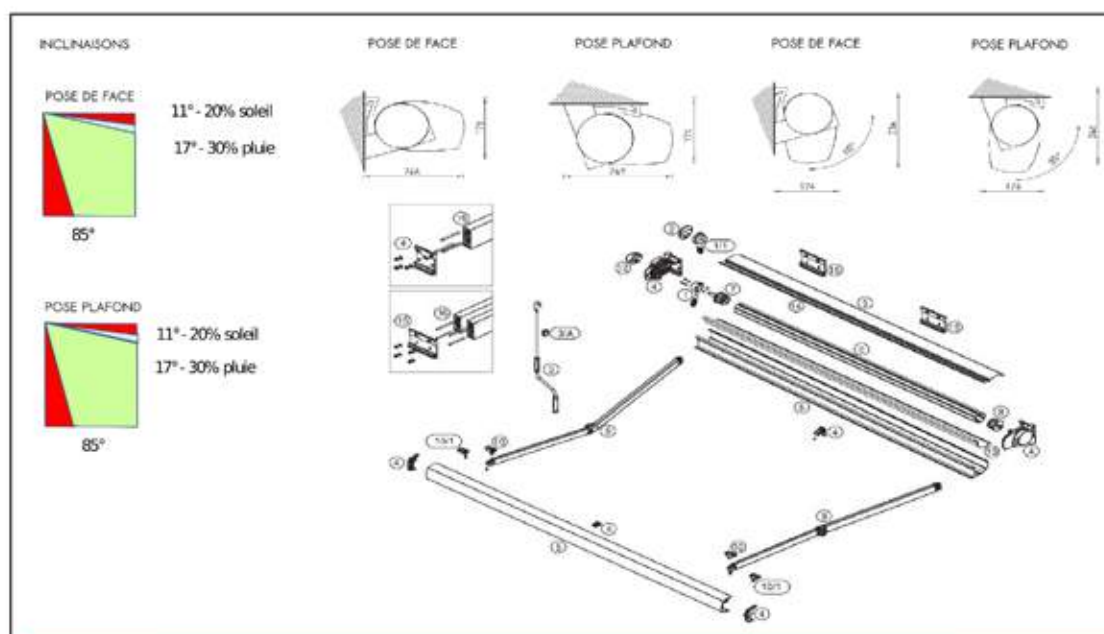

COFFRE DOMINA

TOILE ORCHESTRA - CONFECTION COLLÉE + MOTORISATION SOMFY SUNEIA IO ET SITUO 1				
	LARGEUR hors tout			
AVANCÉE	2420	3590	4760	5930
BRAS SANGLE PRÉDISPOSÉ LED 1600	2226	2289	2535	2907
BRAS SANGLE PRÉDISPOSÉ LED 2100	2266	2341	2595	2982
BRAS SANGLE PRÉDISPOSÉ LED 2600		2399	2663	3065
BRAS SANGLE PRÉDISPOSÉ LED 3100		2455	2728	3145
BRAS SANGLE PRÉDISPOSÉ LED 3500			2793	3224
COMMANDE DE SECOURS NON COMPATIBLE				
OPTIONS	2420	3590	4760	
- value TRÉUIL		-352		
- Val.FILAIRE somfy+ inverseur+boitier saillie		-77		
+ value SOMFY IO RADIO + telecommande		SERIE		
+ value EOLIS VENT 3D IO		259		
+ value EOLIS VENT WIREFREE IO (grouette)		287		
+ value SUNIS SOLEIL IO		199		
+ value cale épaisseur ISOLATION ext		42		
+ value COLORIS RAL SPECIAL		FORFAIT 95€ (net) + 20 % sur tarif		
AVANCÉE	VARIO LEDS SOMFY long < 5000	LED ECO long < 5000	AVANCÉE	VARIO LEDS SOMFY long < 5000
BRAS 1600	587	408	BRAS 1600	740
BRAS 2100	638	459	BRAS 2100	791
BRAS 2600	689	510		
TOILES EN OPTION				
+ V TOILE DICKSON piqué,switch		3%		
+ V TOILE 300 g latim sattler giovannardi para		5%		
+ V TOILE opera symphony		10%		
+ V TOILE MAX		15%		
+ V TOILE SOLTIS 96		12%		
LAMBREQUIN NON COMPATIBLE