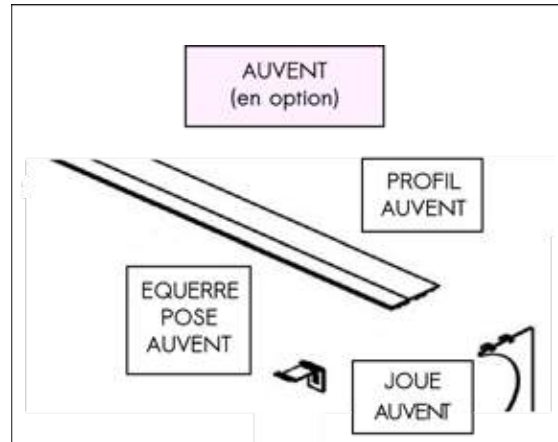

DIMENSION MA (mm) ET POIDS (kg)	SIRIO	
Largeur (mm)	6000	12000
Avancée (mm)	5000	5000
Poids approximatif (kg)	~ 160	-
Tube d'enroulement alu (Ø)	110	-

LAMBREQUIN ENROULABLE EN OPTION (TREUIL UNIQUEMENT)