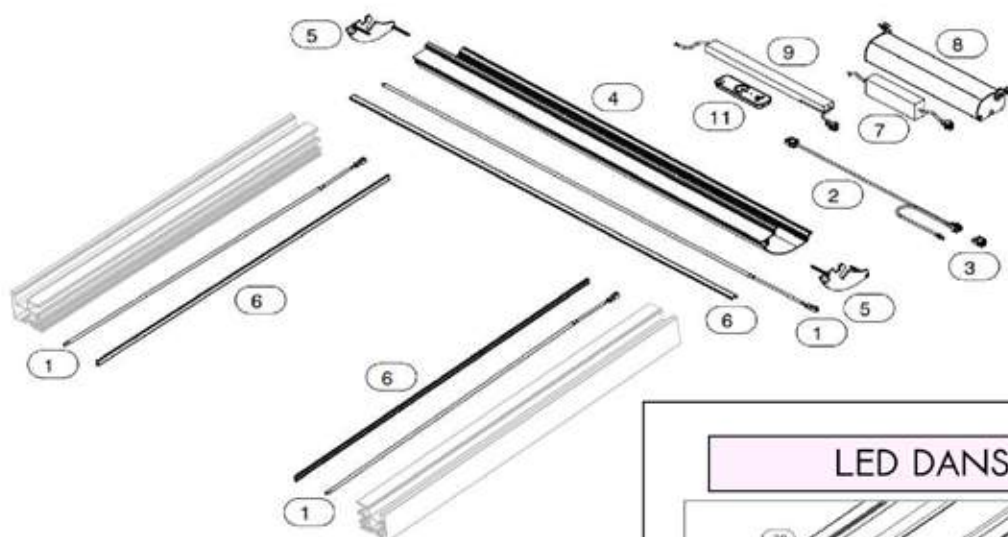

SIRIO PERGOLA TOILE ENROULABLE