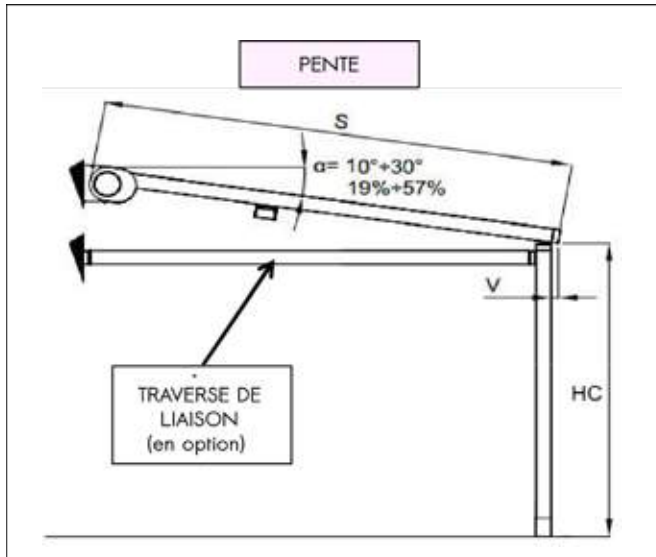

DIMENSION MA (mm) ET POIDS (kg)	SIRIO	
Largeur (mm)	6000	12000
Avancée (mm)	5000	5000
Poids approximatif (kg)	~ 160	-
Tube d'enroulement alu (Ø)	110	-

LAMBREQUIN ENROULABLE EN OPTION (TREUIL UNIQUEMENT)