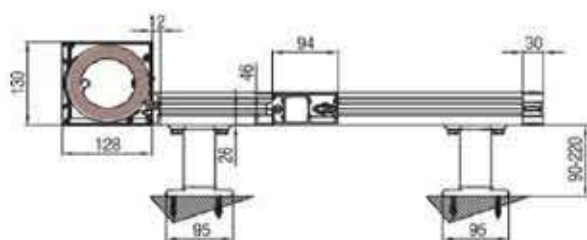

# COFFRE ZIP TENSION TOITURE

ÉQUERRE DE FIXATION TABLEAU POUR POSE EN ÉPINE  
120 x 50 ÉPAISSEUR 5 mm

PIED À RÉGLAGE VERTICAL ( 77 - 102 mm )

PIED À RÉGLAGE VERTICAL ( 90 - 220 mm )

PIED À RÉGLAGE LATÉRAL ( 8 - 28 mm )  
HAUTEUR 69 mm