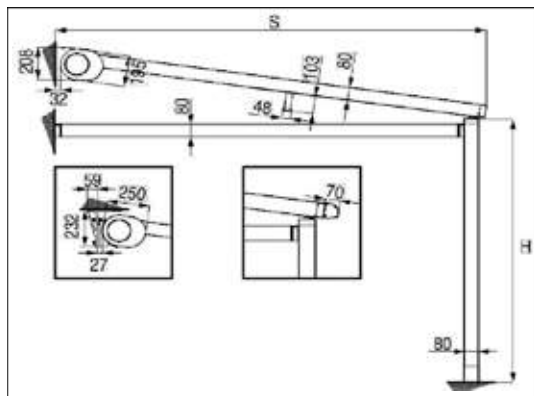

SIRIO PERGOLA TOILE ENROULABLE