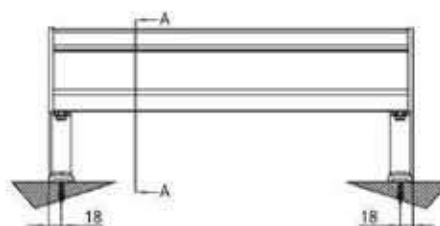

COFFRE ZIP TENSION TOITURE

ÉQUERRE DE FIXATION TABLEAU POUR POSE EN ÉPINE
120 x 50 ÉPAISSEUR 5 mm