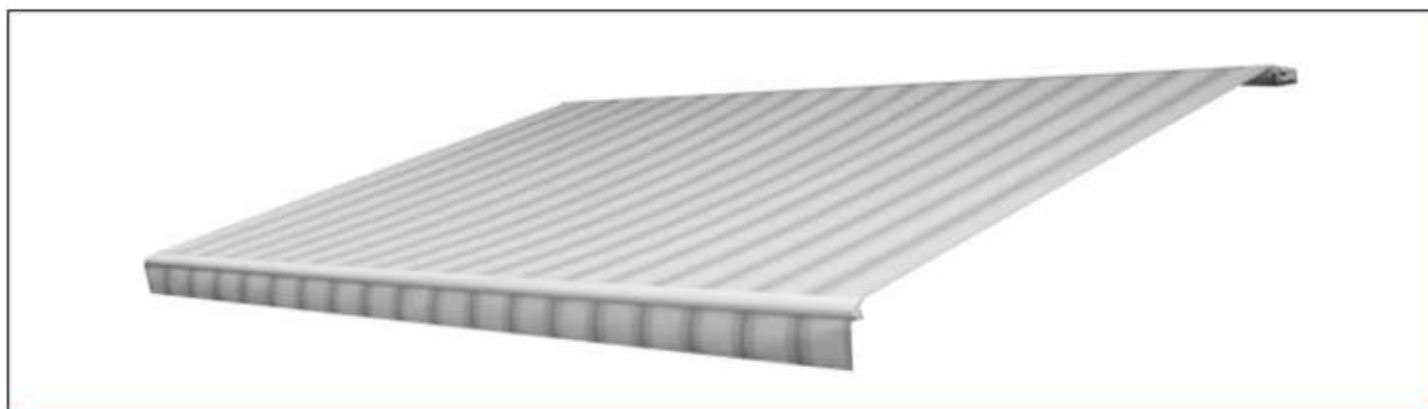

PORTEUR PROMO

(JUSQU'À ÉPUISEMENT DE STOCK)

RAL 9010
BLANC

LARGEUR MAXI 5930 mm AVANCÉE UNIQUE 3000 mm

TOILE ORCHESTRA - CONFECTION COLLÉE + TREUIL ET MANIVELLE

	Largeur Hors tout		
AVANCEE 3000	3590	4760	5930
BRAS 3000	974	1132	1313
OPTIONS	3590	4760	5930
AUVENT DE PROTECTION 290 mm	511	589	797

MONTAGE SUR SUPPORTS INDEPENDANTS

	2 BRAS
TREUIL	SERIE
MOTEUR SOMFY FILAIRE + inverseur+boitier saillie	355
SOMFY IO + SITUO-1 IO	497
+ value Somfy C/S FILAIRE	497
+ value Somfy C/S Radio	580
+ value EOLIS VENT 3D IO	259
+ value EOLIS VENT WIREFREE IO (girouette)	287
+ value SUNIS SOLEIL IO	199
+ value SUPPORT POSE SUPPLEMENTAIRE	42

TOILES EN OPTION

+ V TOILE DICKSON piqué.switch	3%
+ V TOILE 300 g latim sattler giovannardi para	5%

PAS DE TOILE LOURDE

DESCRIPTIF

BRAS PROMO MITJA
BDC PROMO
TUBE ENROULEMENT DIAM 70 mm (porteur<5930)
TOILE DICKSON ORCHESTRA
LAMBREQUIN HAUT 200 MM
COMMANDE TREUIL + MANIVELLE
SUPPORT POSE FACE