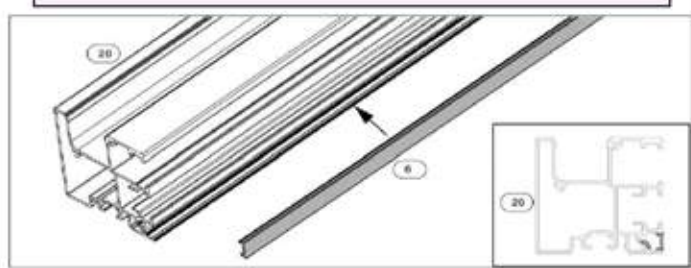

LED DANS COULISSES