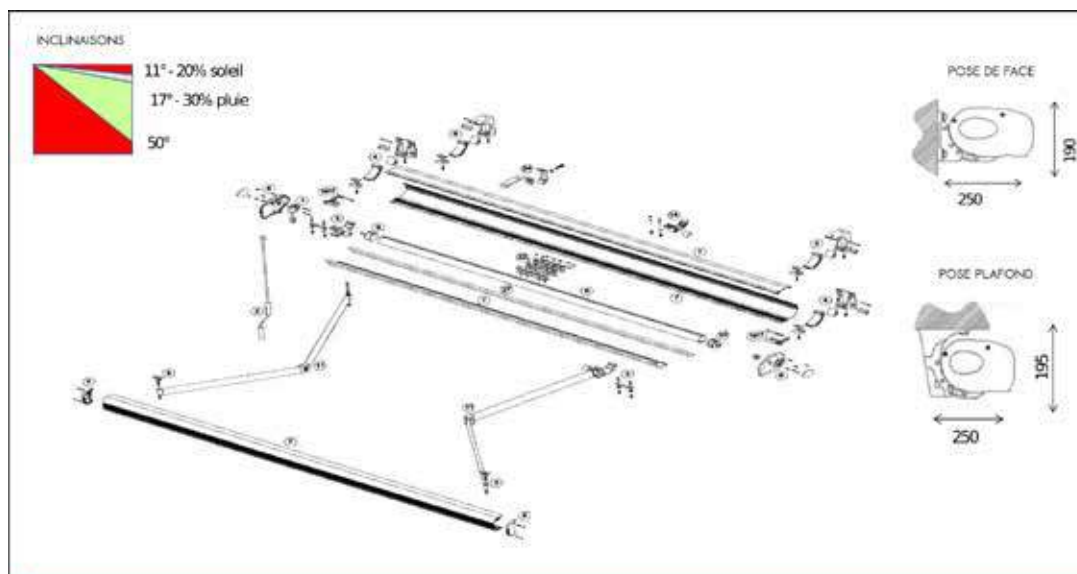

COFFRE ARMONY

TOILE ORCHESTRA - CONFECTION COLLÉE
+
MOTORISATION SOMFY SUNEIA IO ET SITUO 1

AVANCÉE	LARGEUR Hors Tout								
	2420	3590	4760	5930	7110	8280	9450	10620	11790
BRAS SPIN SANGLE PREDISPOSE LED 1600	2417	2986	3059	3211	4621	4951	5592	5748	5877
BRAS SPIN SANGLE PREDISPOSE LED 2100	2465	3047	3134	3298	4947	5091	5745	5914	6057
BRAS SPIN SANGLE PREDISPOSE LED 2600		3088	3186	3362	5095	5252	5920	6102	6258
BRAS SPIN SANGLE PREDISPOSE LED 3100		3121	3231	3418	5232	5403	6083	6279	6448
BRAS SPIN SANGLE PREDISPOSE LED 3600			3406	3604	5290	5832	6526	6735	6918

OPTIONS	2 BRAS			3/4 BRAS					
+ value POSE PLAFOND	234	234	303	372	441	510	579	648	717
+ value LAMBREQUIN	66	99	132	166	199	232	265	298	331
- value TREUIL	-352			NON					
- Val.FILAIRE somfy+ inverseur+boitier saillie	-77			-94					
SOMFY IO + TELECOMMANDE IO	SERIE			SERIE					
+ value SOMFY CS FILAIRE	0			NON					
+ value SOMFY CS RADIO	124			NON					
+ value EOLIS VENT 3D IO	259								
+ value EOLIS VENT WIREFREE IO (girouette)	287								
+ value SUNIS SOLEIL IO	199								
+ value cale épaisseur ISOLATION ext	42								
+ value COLORIS RAL SPECIAL	FORFAIT 95 € (net) + 20 % sur tarif								

AVANCÉE	VARIO LEDS SOMFY			LED ECO long < 9930
	long < 9930	long > 9930	long < 11790	
BRAS 1600	587		1071	408
BRAS 2100	638		1175	459
BRAS 2600	689		1275	510
BRAS 3100	740		1377	561
BRAS 3600	791		1479	612

TOILES EN OPTION	
+ V TOILE DICKSON piqué,switch	2%
+ V TOILE 300 g latin satler giovannardi para	4%
+ V TOILE opera symphony	7%
+ V TOILE MAX	13%
+ V TOILE SOLTIS 96	10%