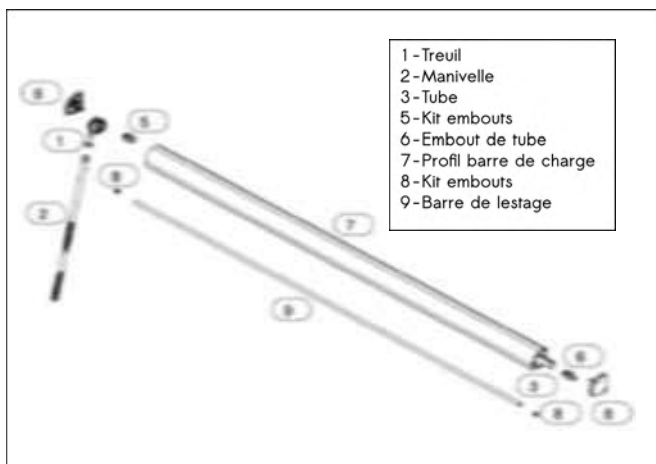

DIMENSION MA (mm) ET POIDS (kg)	SIRIO	
Largeur (mm)	6000	12000
Avancée (mm)	5000	5000
Poids approximatif (kg)	~ 160	-
Tube d'enroulement alu (Ø)	110	-

LAMBREQUIN ENROULABLE EN OPTION (TREUIL UNIQUEMENT)