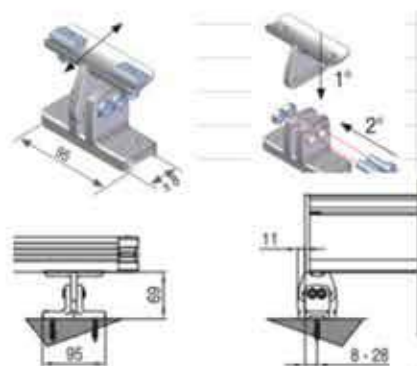

PIED À RÉGLAGE LATÉRAL (8 - 28 mm)
HAUTEUR 69 mm