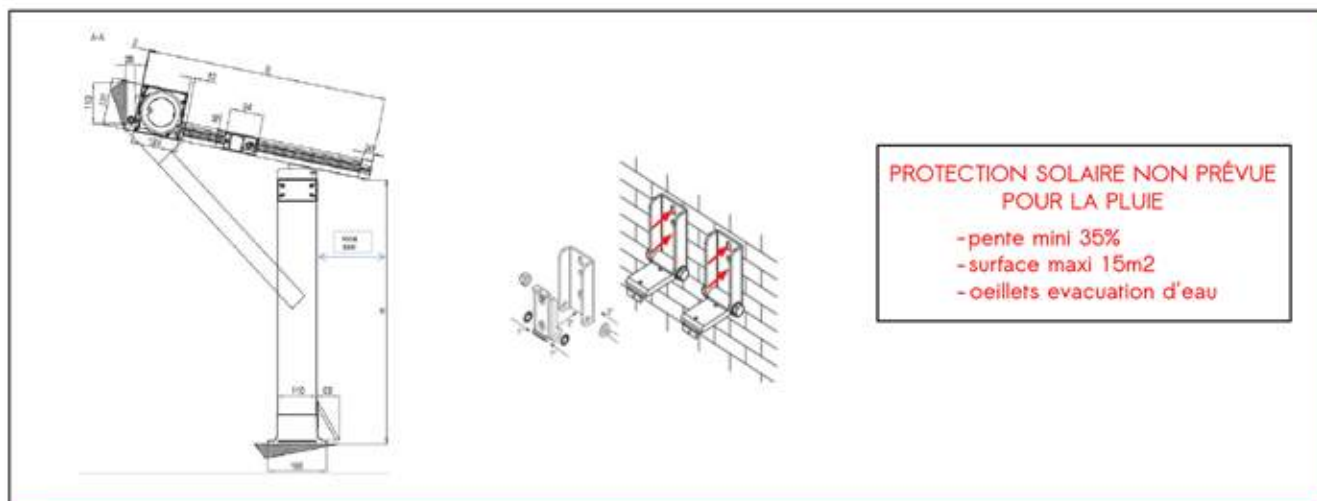

COFFRE ZIP TENSION SUR PIEDS

PROTECTION SOLAIRE NON PRÉVUE POUR LA PLUIE

- pente mini 35%
- surface maxi 15m²
- oeillets évacuation d'eau

TOILE ORCHESTRA + SOMFY PERGOLA IO + SITUO-1 IO

- POSSIBILITE DE MODULES MULTIPLES AVEC UNE COULISSE INTERMÉDIAIRE
- TARIF : ADDITIONNER LE TARIF DES 2 LARGEURS RETENUES POUR CHACUN DES MODULES
- ATTENTION 1 MOTEUR PAR MODULE, PAS DE COUPLAGE POSSIBLE

TOILES ACRYLIQUES

- + V PIQUE SWITCH + 2 %
- + V SATTLER-PARA -LATIM 300 G + 4 %

TOILES FERRARI

- + V FERRARI SOLTIS 86 + 12 %
- + V FERRARI SOLTIS 88 + 12 %
- + V FERRARI SOLTIS 92 + 15 %
- + V FERRARI SOLTIS 96 + 10 %

AVANCÉE	Largeur Hors tout						LED SOUS COULISSE	
	2000	2500	3000	3500	4000	4500		5000
2000	3081	3290	3431	3617	3818	4296	4458	776
2500	3204	3428	3569	3824	3971	4449	4626	833
3000	3327	3566	3707	3846	4124	4602	4794	862
3500	3451	3705	3835	4195	4281	4755	4962	891
4000	3574	3843	3894	4219	4343	4908	5130	948
4500	3697	3981	4139	4523	4661	5046		1035
5000	3820	4119	4315	4721	4936			1121

TOILES MERMET

- + V MERMET SCREEN 5500 SELECTION + 12 %
- + V MERMET SCREEN 5500 + 12 %

OPTIONS	
- Val.FILAIRE somfy+ inverseur+boitier saillie	-110
MOTEUR SOMFY IO PERGOLA	serie
+ value EOLIS VENT WIREFREE IO (girouette)	287
+ value SUNIS SOLEIL IO	199
+ value COLORIS RAL SPECIAL	FORFAIT 95€ (net) + 20 % sur tarif

MERMET SCREEN 5500 sélection			
0202	blanc	0102	gris blanc
0207	blanc perle	0101	gris
0702	perle blanc	2020	lin
0707	perle blanc	0110	gris sable
3030	charcoal	0130	gris charcoal
0210	blanc sable	0701	perle gris
1010	sable		

AVANCÉE	ACRYLIQUE				
	1000	2000	3000	4000	5000
1000					
2000					
3000					
4000					
5000					

AVANCÉE	SOLTIS - SCREEN				
	1000	2000	3000	4000	5000
1000					
2000					
3000					
4000					
5000					

- FLÈCHE DE TOILE < 25 mm
- FLÈCHE DE TOILE > 25 mm < 50 mm
- FLÈCHE DE TOILE > 50 mm < 75 mm
- CONDITIONS D'UTILISATION ALÉATOIRES