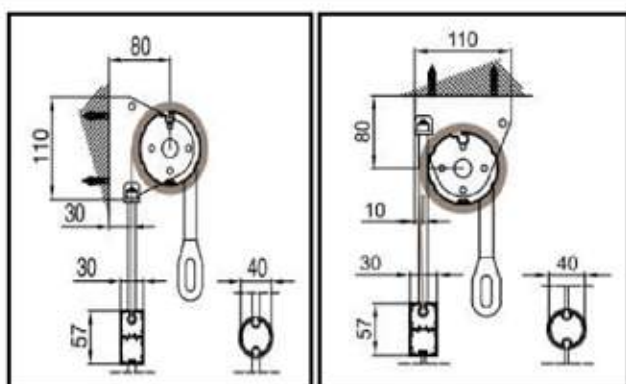

BANNETTE VERTICALE

RENOI INTÉRIEUR *

		TREUIL + manivelle décrochable				CONDUCTEUR RIGIDE ALU DIAM 10 mm				
		ORCHESTRA				TOILES TECHNIQUES				
HAUTEUR		2400	3580	4760	5930	2400	3580	4760	5930	+ value coulisas
1000		544	631	723	788	609	733	861	962	27
1500		581	685	794	877	668	822	976	1105	39
2000		618	739	856	964	729	909	1091	1253	54
2500		656	793	936	1052	785	998	1207	1389	67
3000		694	850	1006	1139	847	1088	1327	1538	81
3500		734	905	1078	1229	911	1177	1445	1685	94
4000		772	959	1150	1319	973	1266	1562	1833	108
4500		931	1137	1340	1525	1150	1473	1792	2087	UNIQUEMENT COULISSE
5000						1229	1580	1934	2253	
+ VALUE BDC ALU		35	39	51	73	35	39	51	73	
-VALUE STORE FLAMAND SANS GUIDAGE		-35	-35	-35	-35	-35	-35	-35	-35	

OPTIONS	
TREUIL + manivelle décrochable	serie
+ value RENVOI INTERIEUR (maniv. fixe)	72
MOTEUR SOMFY FILAIRE + Inverseur+boîtier saillie	373
+ value SOMFY RADIO IO	514
+ value Somfy C/S FILAIRE	514
+ value Somfy CSI RTS Radio	695
+ value EOLIS VENT WIREFREE IO (girouette)	287
+ value SUNIS SOLEIL IO	199
+ value COLORIS RAL SPECIAL	FORFAIT 95 € (net) + 20 % sur tarif

TOILES ACRYLIQUES EN OPTION	
+ V TOILE DICKSON piqué, switch	4%
+ V TOILE 300 g latex saïtler giovannardi para	5%
+ V TOILE opera symphony	10%
+ V TOILE MAX	15%

MERMET SCREEN 5500 sélection	
0202 blanc	0102 gris blanc
0207 blanc perle	0101 gris
0702 perle blanc	2020 lin
0707 perle blanc	0110 gris sable
3030 charcoal	0130 gris charcoal
0210 blanc sable	0701 perle gris
1010 sable	

TOILES TECHNIQUES EN OPTION

TOILES FERRARI	
PRECONTRAIT 502	TARIF
FERRARI STAM 6002	TARIF
FERRARI SOLTIS 86	TARIF
FERRARI SOLTIS 88	TARIF
FERRARI SOLTIS 92	+ 8 %
FERRARI SOLTIS 96	TARIF
FERRARI SOLTIS w96	+ 15 %
FERRARI SOLTIS 99	+ 5 %
FERRARI SOLTIS B92	+ 30 %
FERRARI SOLTIS B99	+ 15 %

TOILES DICKSON	
SUNWORKER	TARIF
SUNWORKER OPAQUE	+ 20 %

TOILES MERMET	
SCREEN 5500 (sélection)	TARIF
SCREEN 5500 (hors sélection)	+ 5 %
MERMET SCREEN 5500 OPAQUE	+ 30 %