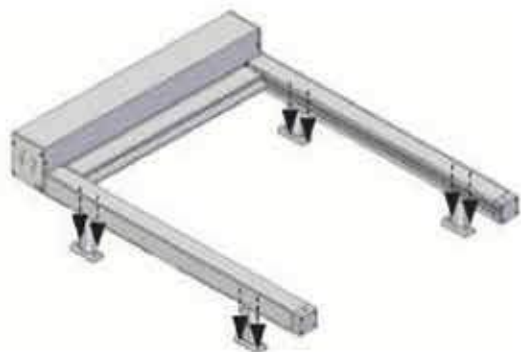

COFFRE ZIP TENSION TOITURE

ÉQUERRE DE FIXATION TABLEAU POUR POSE EN ÉPINE
120 x 50 ÉPAISSEUR 5 mm