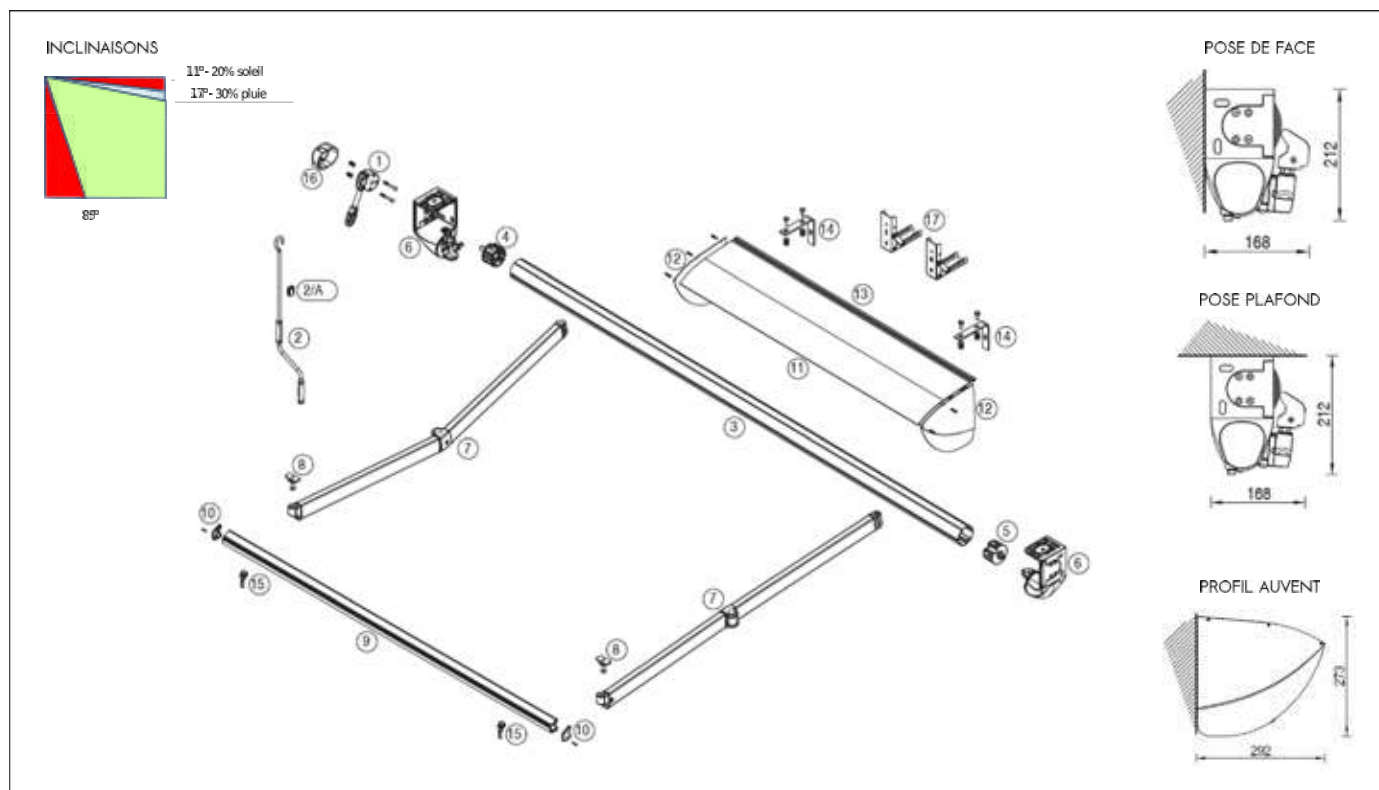

LOGGIA

TOILE ORCHESTRA - CONFECTION COLLÉE
+
MOTORISATION SOMFY IO ET SITUO 1

	LARGEUR hors tout			
AVANCÉE	2420	3590	4760	5500
BRAS 1600	1366	1490	1598	1673
BRAS 1850	1394	1525	1640	1721
BRAS 2100	1420	1558	1680	1767
BRAS 2600		1572	1699	1825

OPTIONS	2420	3590	4760	5500
AUVENT DE PROTECTION 290 mm	374	511	589	797

COMMANDE DE SECOURS NON COMPATIBLE

- value TREUIL	-443
- value Somfy FILAIRE	-101
SOMFY IO + SITUO-1 IO	SERIE
+ value EOLIS VENT 3D IO	259
+ value EOLIS VENT WIREFREE IO (girouette)	287
+ value SUNIS SOLEIL IO	199
+ value COLORIS RAL SPECIAL	FORFAIT 95€ (net) + 20 % sur tarif

TOILES EN OPTION

+ V TOILE DICKSON piqué,switch	3%
+ V TOILE 300 g latim sattler giovannardi para	5%

PAS DE TOILE LOURDE