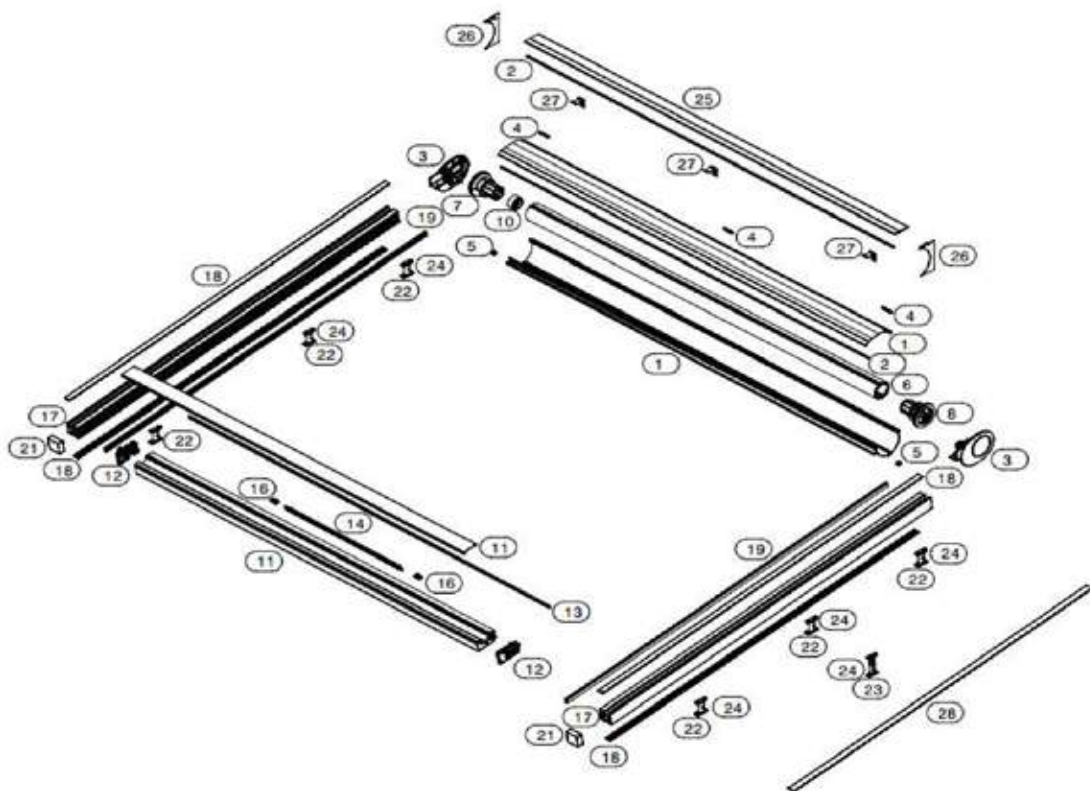

# SIRIO TOITURE VERANDA

- 1 - Coffre profil
- 2 - Joint
- 3 - joue coffre
- 4 - fixation coffre
- 5 - convoyeur
- 6 - tube alu diam 110
- 7 - embout coté moteur
- 8 - embout coté opposé
- 9 - support moteur
- 10 - roue moteur
- 11 - barre de charge
- 12 - kit chariot bdc
- 13 - protection
- 14 - Ressort
- 15 - sangle
- 16 - blocage sangle
- 17 - profil guide coulisse
- 18 - profil de recouvrement
- 19 - coulisse zip
- 20 - zip
- 21 - embout de coulisse
- 22 - support coulisse 1
- 23 - support coulisse 2
- 24 - support coulisse 3
- 25 - auvent
- 26 - joue d'auvent
- 27 support d'auvent