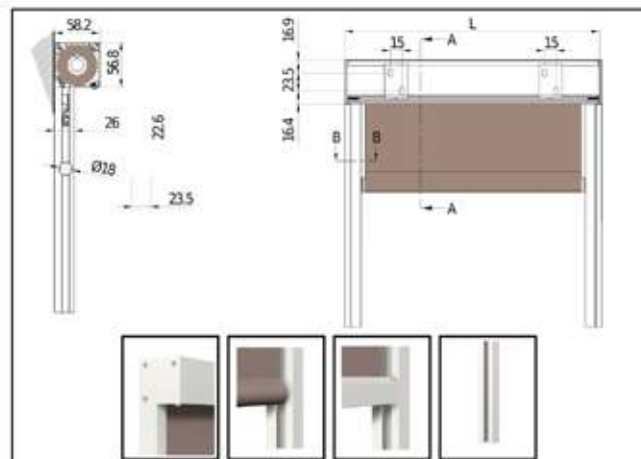

GUIDAGE COULISSE

TREUIL : LARGEUR MAXI 2000 HAUTEUR MAXI 2500
ELECTRIQUE : LARGEUR MAXI 2000 HAUTEUR MAXI 1500 SCREEN 5500
ELECTRIQUE : LARGEUR MAXI 2000 HAUTEUR MAXI 1500 1750 SOLTIS

électrique MAXI H 1500 (screen 5500) électrique MAXI H1750 (soltis)	GUIDAGE CABLE TOILES TECHNIQUES + CDE TREUIL + MANIVELLE							+ valeur coulisse en Cé
	500	750	1000	1250	1500	1750	2000	
750	317	327	340	362	374	393	412	23
1000	320	340	356	381	402	423	443	30
1250	326	354	376	402	433	467	502	45
1500	337	364	392	420	458	500	542	60
1750	356	381	410	453	482	512	541	75
2000	363	397	420	470	509	549	588	90
2250	378	415	448	503	542	582	621	105
2500	382	430	463	524	569	614	658	119

BARRE DE CHARGE ALU	30	36	48	54	66	75	82

OPTIONS	
+ valeur TREUIL + MANIVELLE FIXE	65
+ valeur RENVOI INTERIEUR	72
+ valeur manivelle décrochable TULIPE+ BAIGNONNETTE	31
- valeur sans guidage	-23
MOTEUR SOMFY FILAIRE + inverseur+boitier saillie	375
+ valeur SOMFY SUNEА SCREEN RADIO IO	517
+ valeur EOLIS VENT WIREFREE IO (girouette)	287
+ valeur SUNIS SOLEIL IO	199
+ valeur COLORIS RAL SPECIAL	FORFAIT 95 € (net) + 20 % sur tarif

MERMET SCREEN 5500 sélection	
0202 blanc	0102 gris blanc
0207 blanc perle	0101 gris
0702 perle blanc	2020 lin
0707 perle blanc	0110 gris sable
3030 charcoаl	0130 gris charcoаl
0210 blanc sable	0701 perle gris
1010 sable	

TOILES MERMET	
SCREEN 5500 (selection)	TARIF
SCREEN 5500 (hors selection)	+ 3 %

TOILES FERRARI	
PRECONTRAI NT 502	TARIF
FERRARI STAM 6002	TARIF
FERRARI SOLTIS 86	TARIF
FERRARI SOLTIS 88	TARIF
FERRARI SOLTIS 92	+ 5 %
FERRARI SOLTIS 96	TARIF
FERRARI SOLTIS 99	+ 3 %
FERRARI SOLTIS B99	+ 10 %

TOILES DICKSON	
SUNWORKER	TARIF