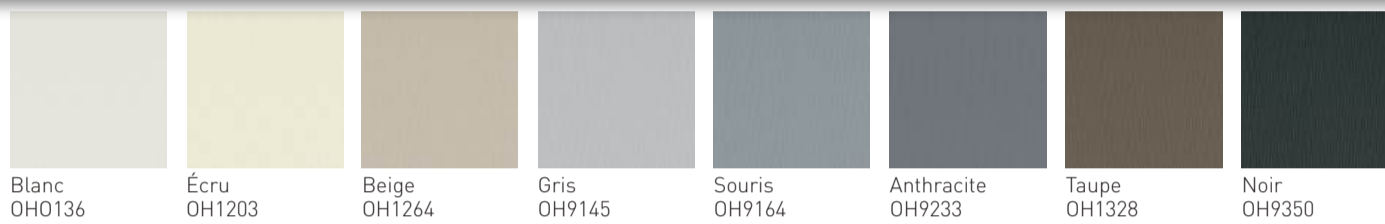

-   • Diffusant : filtre la lumière et bloque la vue
-   • Occultant : bloque la lumière et la vue
-   • Microperforée : filtre la lumière et vision partielle

NUANCIER Gamme de Tissu

• GAMME OMBRELLE - Toile diffusante

• GAMME OHARA - Toile diffusante, classé feu M1

• GAMME POLYBLACK - Toile occultante face arrière assortie

• GAMME SATURNE - Toile occultante face arrière blanche, classé feu M1

• GAMME SCREEN VISION 10 % - Toile microperforée ouverture 10 %, classé feu M1 (existe aussi en ouverture 1 % 3 % 5 %)

• GAMME SOLTIS 99 - Toile microperforée face arrière aluminisée ouverture 3 %, classé feu M1

• GAMME SOLTIS 99 - Toile microperforée ouverture 3 %, classé feu M1