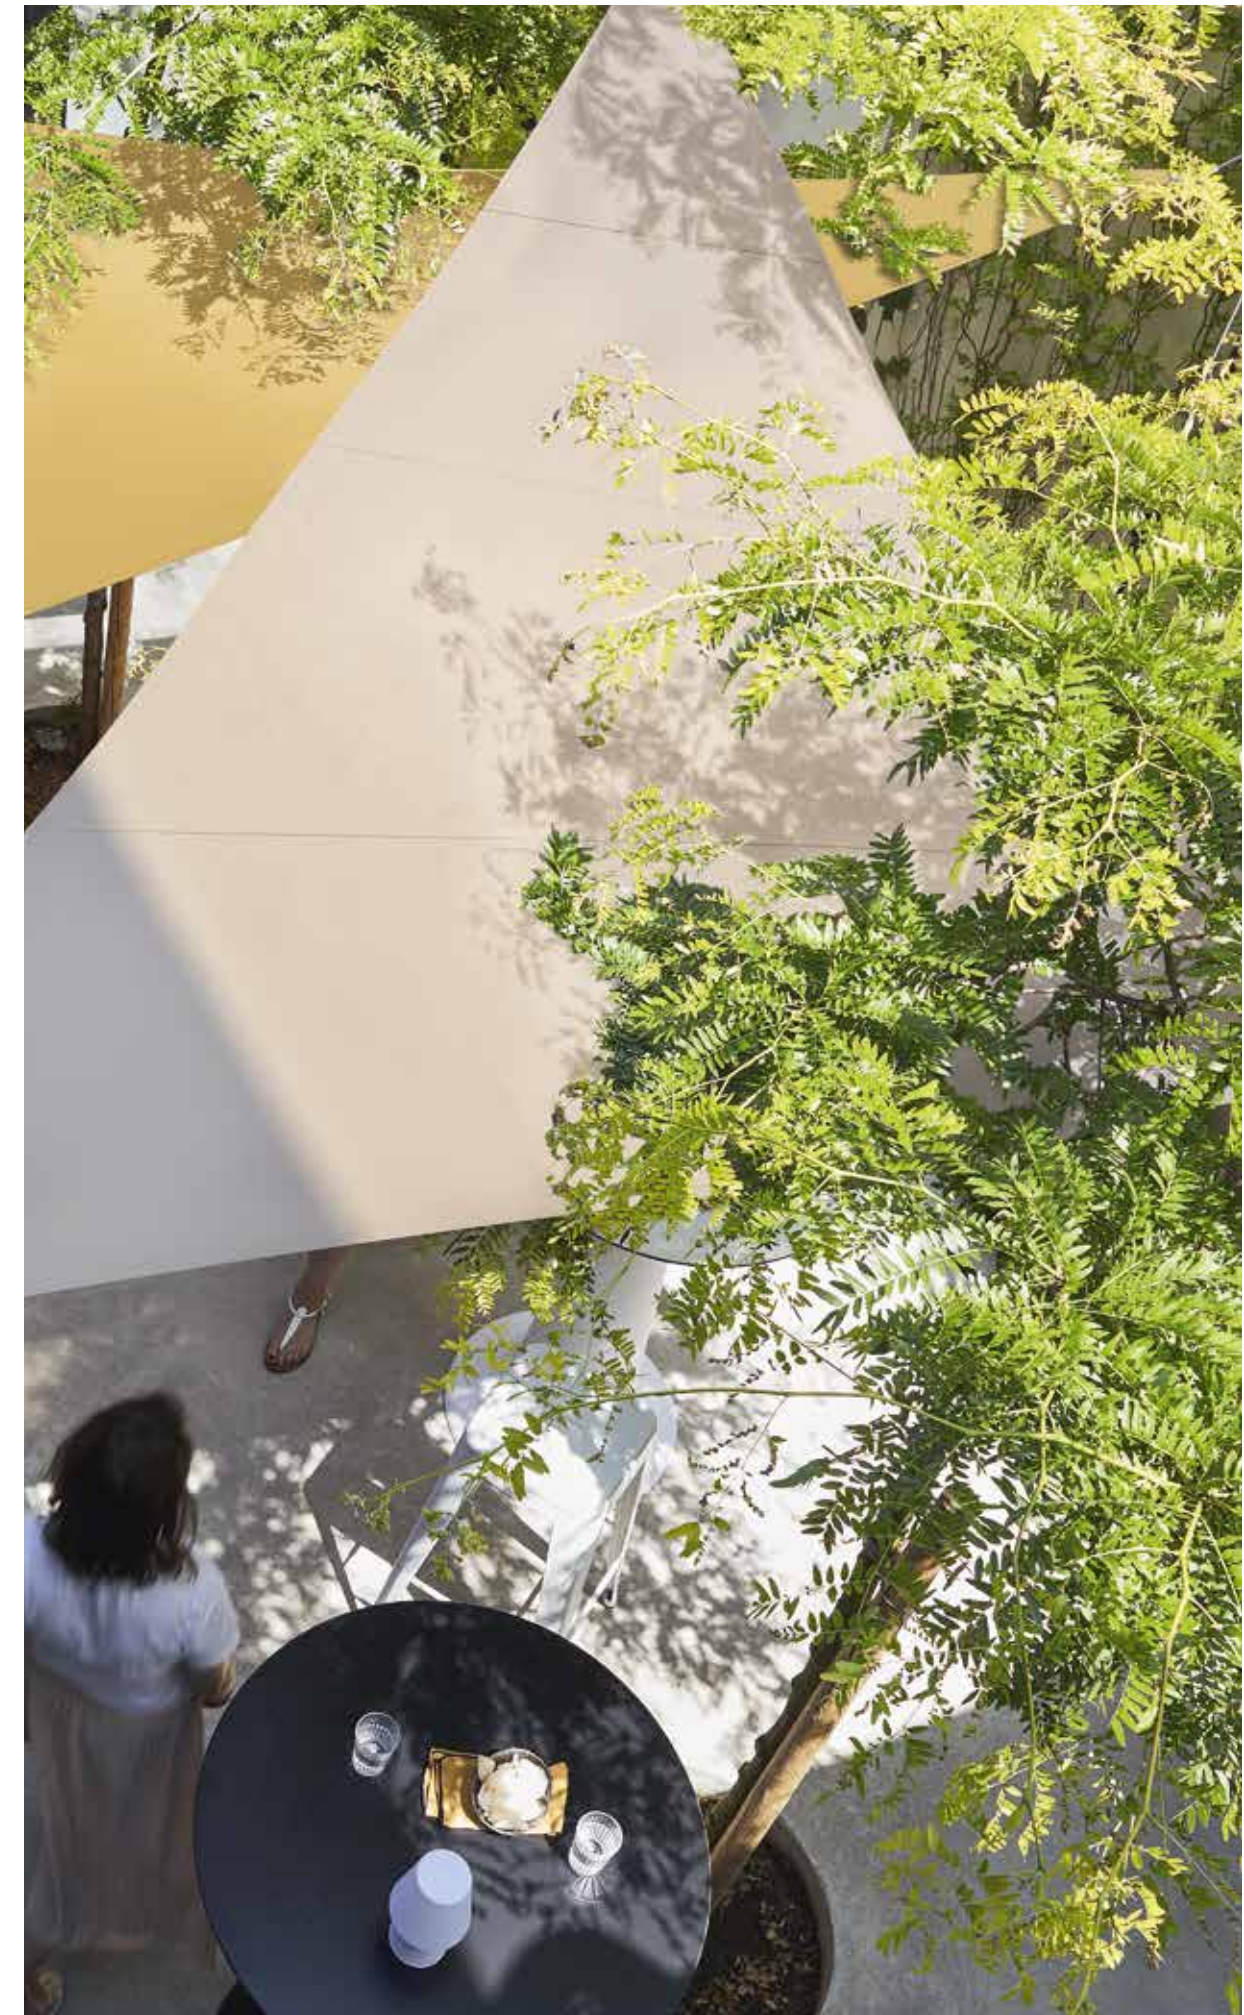

Naples Lin
ORC D307 120

Hardelot Beige
ORC 8935 120

Manosque Beige
ORC D103 120

Naples Chanvre
ORC D306 120

Fjord Sable
ORC D554 120

Harmonie Brun
ORC D555 120

The pictures show a width of 120 cm - les photos représentent une laize de 120 cm